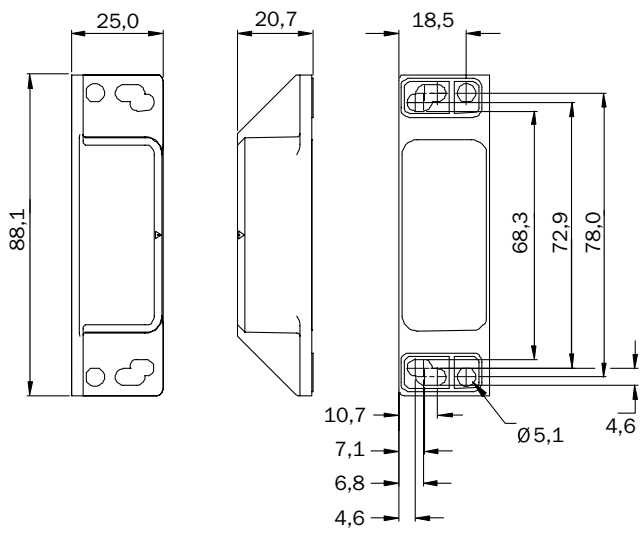

Maßzeichnung

Maße in mm