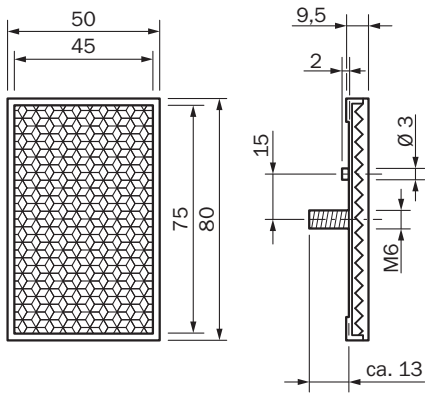

Maßzeichnung

Maße in mm