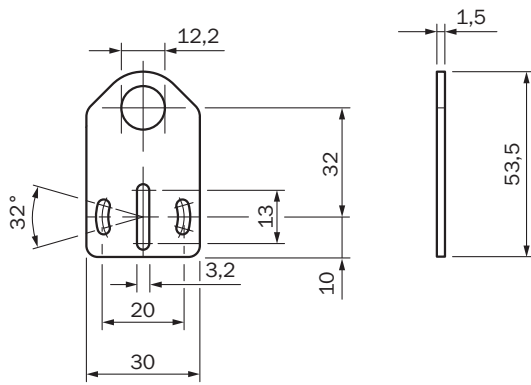

### Technische Daten im Detail

#### Merkmale

<b>Zubehörgruppe</b>	Befestigungstechnik
<b>Zubehörfamilie</b>	Halterungen
<b>Beschreibung</b>	Befestigungsplatte für M12-Sensoren
<b>Material</b>	Edelstahl
<b>Lieferumfang</b>	Ohne Befestigungsmaterial
<b>Besonderheit</b>	Gerade
<b>Befestigungsart</b>	Befestigungsplatte

Maßzeichnung

Maße in mm