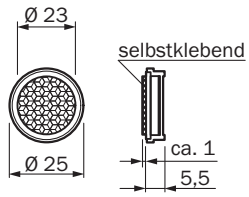

Zertifikate

RoHS manufacturer declaration

Maßzeichnung

Maße in mm