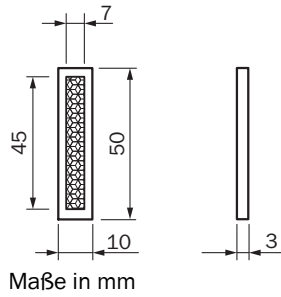

Zertifikate

RoHS manufacturer declaration

Maßzeichnung