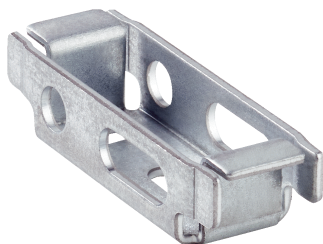

# BEF-WLL160

Halterungen

**BEFESTIGUNGSTECHNIK**

**SICK**  
Sensor Intelligence.

### Bestellinformationen

Typ	Artikelnr.
BEF-WLL160	5305400

Weitere Geräteausführungen und Zubehör → [www.sick.com/Halterungen](http://www.sick.com/Halterungen)

#### Merkmale

<b>Zubehörgruppe</b>	Befestigungstechnik
<b>Zubehörfamilie</b>	Halterungen
<b>Beschreibung</b>	Befestigungswinkel
<b>Material</b>	Stahl, verzinkt
<b>Lieferumfang</b>	Ohne Befestigungsmaterial
<b>Befestigungsart</b>	Halterungen