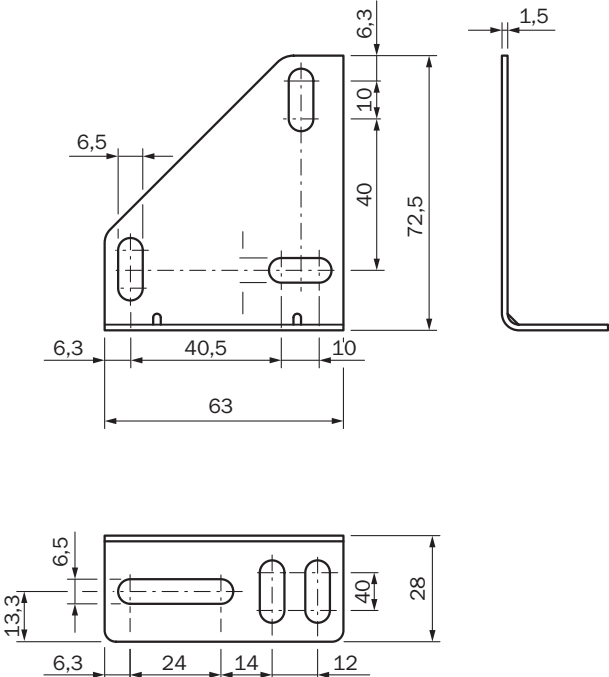

### Bestellinformationen

Typ	Artikelnr.
BEF-W260	5304819

Weitere Geräteausführungen und Zubehör → [www.sick.com/Halterungen](http://www.sick.com/Halterungen)

### Technische Daten im Detail

#### Merkmale

<b>Zubehörgruppe</b>	Befestigungstechnik
<b>Zubehörfamilie</b>	Halterungen
<b>Beschreibung</b>	Befestigungswinkel
<b>Material</b>	Stahl, verzinkt
<b>Lieferumfang</b>	Ohne Befestigungsmaterial
<b>Befestigungsart</b>	Halterungen

Maßzeichnung

Maße in mm