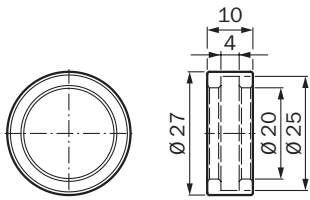

BEF-KHS-VRN

Halterungen

BEFESTIGUNGSTECHNIK

SICK
Sensor Intelligence.

Bestellinformationen

Typ	Artikelnr.
BEF-KHS-VRN	4075320

Weitere Geräteausführungen und Zubehör → www.sick.com/Halterungen

Technische Daten im Detail

Merkmale

Zubehörgruppe	Befestigungstechnik
Zubehörfamilie	Halterungen
Beschreibung	Verbindungsring zweier Klemmhalter 12 mm (Klemmhalter 5322627)
Material	Edelstahl 1.4404
Lieferumfang	Verbindungsring (ohne Klemmhalter)

Maßzeichnung

Maße in mm

Maßzeichnung

Maße in mm

SICK AUF EINEN BLICK

SICK ist einer der führenden Hersteller von intelligenten Sensoren und Sensorlösungen für industrielle Anwendungen. Ein einzigartiges Produkt- und Dienstleistungsspektrum schafft die perfekte Basis für sicheres und effizientes Steuern von Prozessen, für den Schutz von Menschen vor Unfällen und für die Vermeidung von Umweltschäden.