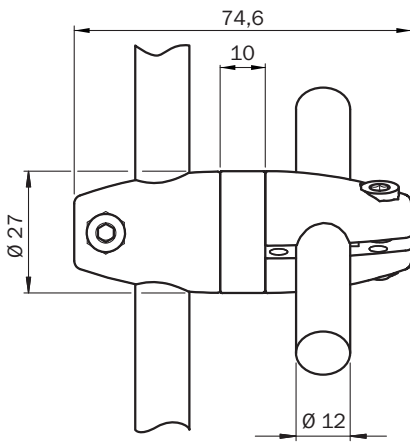

BEF-KHS-VRN

Halterungen

BEFESTIGUNGSTECHNIK

SICK
Sensor Intelligence.

Bestellinformationen

Typ	Artikelnr.
BEF-KHS-VRN	4075320

Weitere Geräteausführungen und Zubehör → www.sick.com/Halterungen

Technische Daten im Detail

Merkmale

Zubehörgruppe	Befestigungstechnik
Zubehörfamilie	Halterungen
Beschreibung	Verbindungsring zweier Klemmhalter 12 mm (Klemmhalter 5322627)
Material	Edelstahl 1.4404
Lieferumfang	Verbindungsring (ohne Klemmhalter)

Maßzeichnung

Maße in mm

Maßzeichnung

Maße in mm

SICK AUF EINEN BLICK

SICK ist einer der führenden Hersteller von intelligenten Sensoren und Sensorlösungen für industrielle Anwendungen. Ein einzigartiges Produkt- und Dienstleistungsspektrum schafft die perfekte Basis für sicheres und effizientes Steuern von Prozessen, für den Schutz von Menschen vor Unfällen und für die Vermeidung von Umweltschäden.