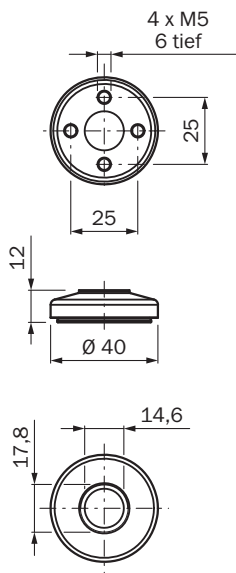

### Technische Daten im Detail

#### Merkmale

<b>Zubehörgruppe</b>	Befestigungstechnik
<b>Zubehörfamilie</b>	Halterungen
<b>Beschreibung</b>	Hygienic-Design-Flansch mit Dichtung
<b>Geeignet für</b>	Hygienic Design BeftechHD
<b>Material</b>	Hygienic Design, Edelstahl V4A (1.4404, 316L), Silikon (Dichtung)
<b>Abmessungen (B x H x L)</b>	40 mm x 12 mm x 40 mm

Maßzeichnung

Maße in mm