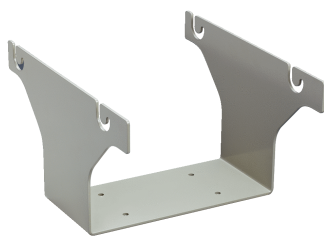

# Befestigungswinkel

Halterungen

**BEFESTIGUNGSTECHNIK**

**SICK**  
Sensor Intelligence.

### Bestellinformationen

Typ	Artikelnr.
Befestigungswinkel	4068061

Weitere Geräteausführungen und Zubehör → [www.sick.com/Halterungen](http://www.sick.com/Halterungen)