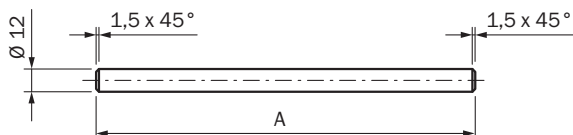

Maßzeichnung