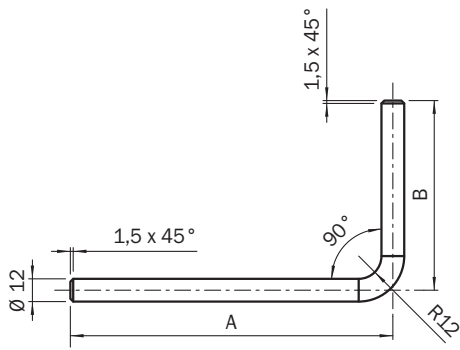

BEF-MS12L-NB

Halterungen

BEFESTIGUNGSTECHNIK

SICK
Sensor Intelligence.

Bestellinformationen

Typ	Artikelnr.
BEF-MS12L-NB	4058913

Weitere Geräteausführungen und Zubehör → www.sick.com/Halterungen

Technische Daten im Detail

Merkmale

Zubehörgruppe	Befestigungstechnik
Zubehörfamilie	Halterungen
Beschreibung	Montagestange L-Form, 250 mm x 250 mm, Edelstahl
Material	Edelstahl (1.4571)
Befestigungsart	Montagestange

Klassifikationen

Maßzeichnung

Maße in mm

- ① BEF-MS12L-(N)A: A = 150 mm, B = 150 mm
- ② BEF-MS12L-(N)B: A = 250 mm, B = 250 mm
- ③ BEF-MS12L-S01: A = 50 mm, B = 170 mm
- ④ BEF-MS12L-S02: A = 100 mm, B = 170 mm
- ⑤ BEF-MS12L-S03: A = 100 mm, B = 250 mm
- ⑥ BEF-MS12L-S04: A = 150 mm, B = 350 mm