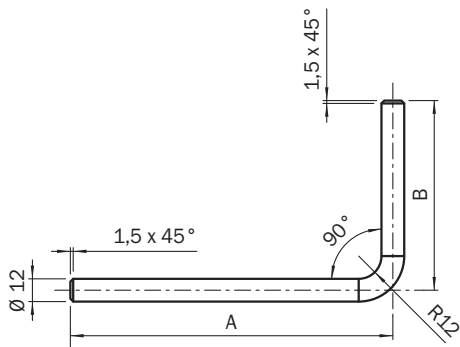

BEF-MS12L-NA

Halterungen

BEFESTIGUNGSTECHNIK

SICK
Sensor Intelligence.

Bestellinformationen

Typ	Artikelnr.
BEF-MS12L-NA	4058912

Weitere Geräteausführungen und Zubehör → www.sick.com/Halterungen

Technische Daten im Detail

Merkmale

Zubehörgruppe	Befestigungstechnik
Zubehörfamilie	Halterungen
Beschreibung	Montagestange L-Form, 150 mm x 150 mm, Edelstahl
Material	Edelstahl (1.4571)
Befestigungsart	Montagestange

Klassifikationen

Maßzeichnung

Maße in mm

- ① BEF-MS12L-(N)A: A = 150 mm, B = 150 mm
- ② BEF-MS12L-(N)B: A = 250 mm, B = 250 mm
- ③ BEF-MS12L-S01: A = 50 mm, B = 170 mm
- ④ BEF-MS12L-S02: A = 100 mm, B = 170 mm
- ⑤ BEF-MS12L-S03: A = 100 mm, B = 250 mm
- ⑥ BEF-MS12L-S04: A = 150 mm, B = 350 mm