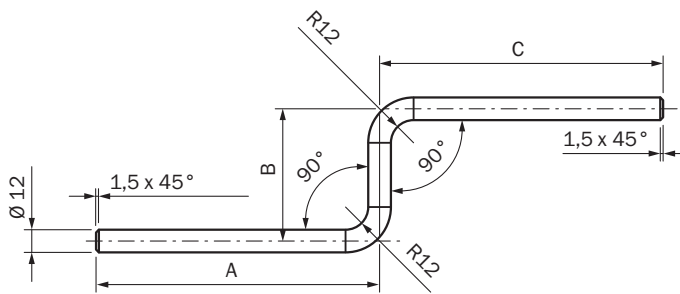

BEF-MS12Z-B

Halterungen

BEFESTIGUNGSTECHNIK

SICK
Sensor Intelligence.

Bestellinformationen

Typ	Artikelnr.
BEF-MS12Z-B	4056057

Weitere Geräteausführungen und Zubehör → www.sick.com/Halterungen

Technische Daten im Detail

Merkmale

Zubehörgruppe	Befestigungstechnik
Zubehörfamilie	Halterungen
Beschreibung	Montagestange, Z-förmig, 150 mm x 70 mm x 250 mm, Stahl Montagestange, Z-förmig, 150 mm x 70 mm x 250 mm
Material	Stahl, verzinkt
Lieferumfang	Ohne Befestigungsmaterial
Verwendbar für	Lichtleitersensoren
Befestigungsart	Montagestange

Maßzeichnung

Maße in mm

- ① BEF-MS12Z-(N)A: A = 150 mm, B = 70 mm, C = 150 mm
- ② BEF-MS12Z-(N)B: A = 150 mm, B = 70 mm, C = 250 mm
- ③ BEF-MS12Z-(N)C: A = 100 mm, B = 150 mm, C = 200 mm

SICK AUF EINEN BLICK