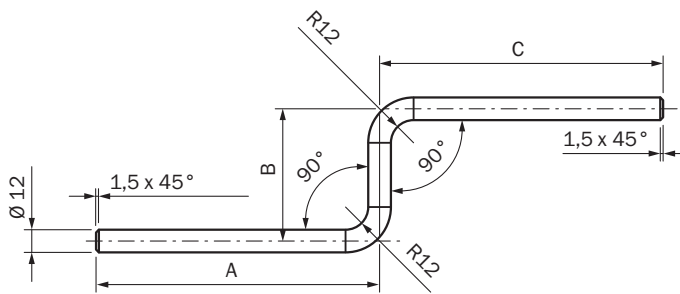

BEF-MS12Z-A

Halterungen

BEFESTIGUNGSTECHNIK

SICK
Sensor Intelligence.

Bestellinformationen

Typ	Artikelnr.
BEF-MS12Z-A	4056056

Weitere Geräteausführungen und Zubehör → www.sick.com/Halterungen

Technische Daten im Detail

Merkmale

Zubehörgruppe	Befestigungstechnik
Zubehörfamilie	Halterungen
Beschreibung	Montagestange, Z-förmig, 150 mm x 70 mm x 150 mm, Stahl
Material	Stahl, verzinkt
Lieferumfang	Ohne Befestigungsmaterial
Verwendbar für	Lichtleitersensoren
Befestigungsart	Montagestange

Maßzeichnung

Maße in mm

- ① BEF-MS12Z-(N)A: A = 150 mm, B = 70 mm, C = 150 mm
- ② BEF-MS12Z-(N)B: A = 150 mm, B = 70 mm, C = 250 mm
- ③ BEF-MS12Z-(N)C: A = 100 mm, B = 150 mm, C = 200 mm

SICK AUF EINEN BLICK