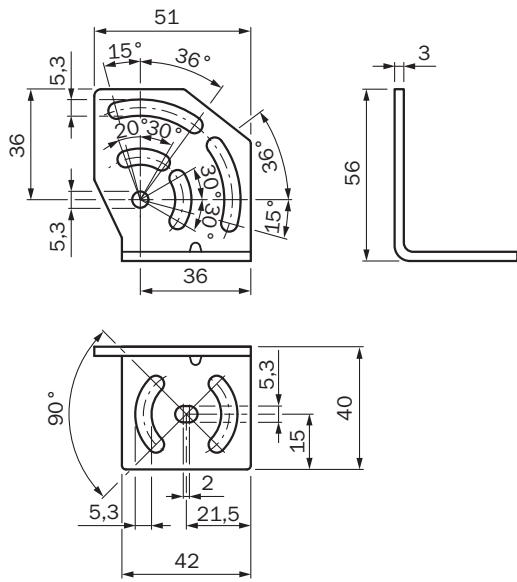

Maßzeichnung

Maße in mm