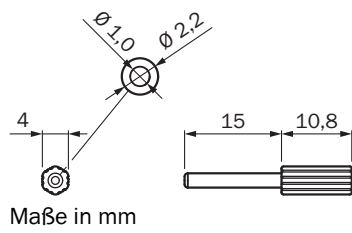

### Technische Daten im Detail

#### Merkmale

<b>Zubehörgruppe</b>	Befestigungstechnik
<b>Zubehörfamilie</b>	Montagezubehör
<b>Lieferumfang</b>	1 Stück
<b>Beschreibung</b>	Adapterhülse für Lichtleiterkabel mit Ø 1,0 mm zur Adaptierung auf Ø 2,2 mm, im Lieferumfang der Lichtleiterkabel enthalten

Maßzeichnung