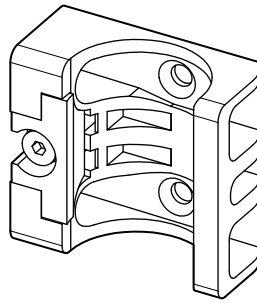

Maßzeichnung

Maße in mm