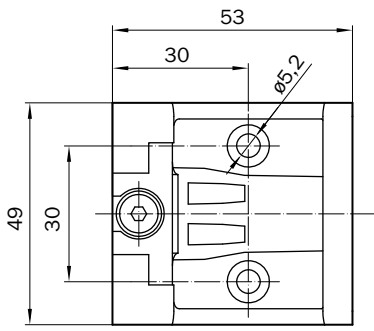

Maßzeichnung

Maße in mm