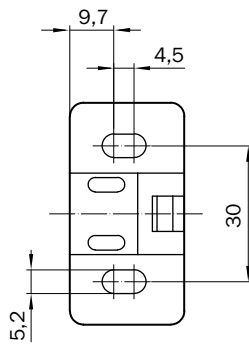

Maßzeichnung

Maße in mm