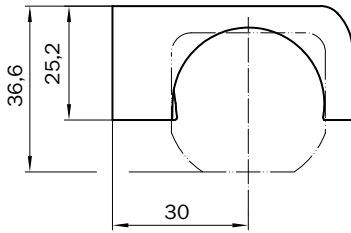

Maßzeichnung

Maße in mm