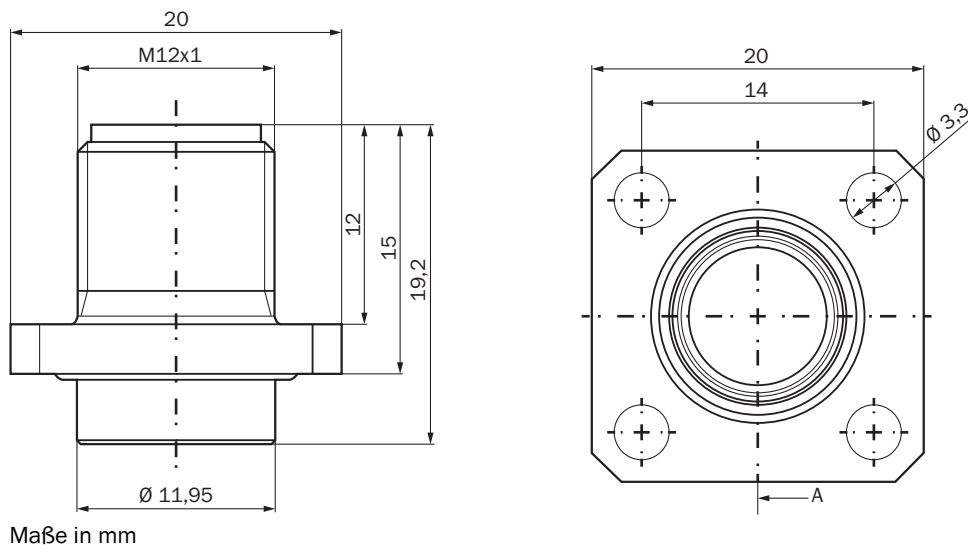

### Technische Daten im Detail

#### Merkmale

<b>Zubehörgruppe</b>	Befestigungstechnik
<b>Zubehörfamilie</b>	Flansche und Stutzen
<b>Material</b>	Messing vernickelt
<b>Packungseinheit</b>	1 Stück
<b>Beschreibung</b>	Flansch für M12 Stecker, Vierkantflansch Typ S (20 mm x 20 mm) mit axialer Dichtung, 1 Stück

Maßzeichnung