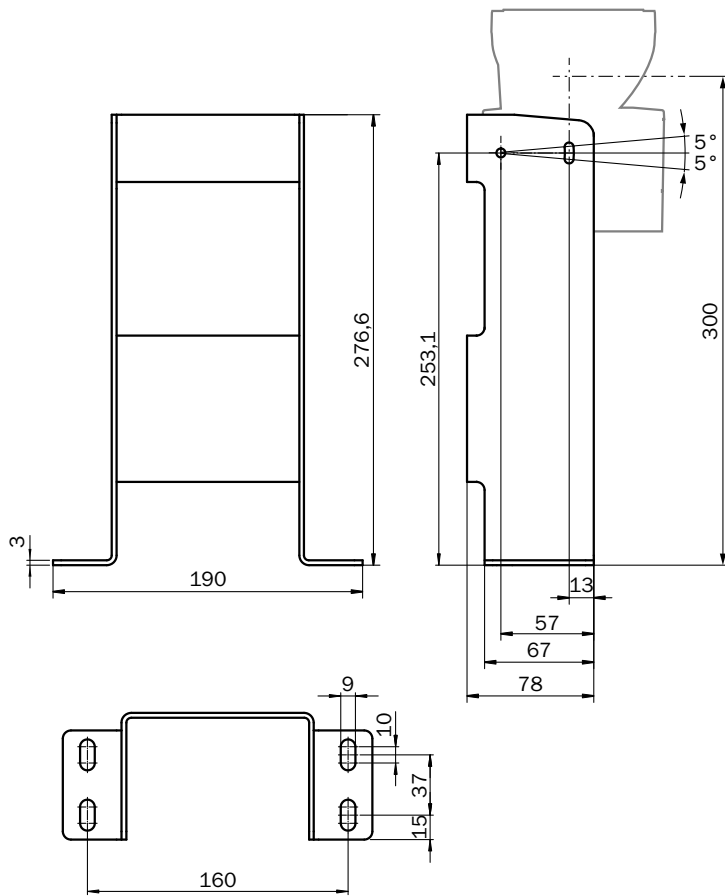

MAßZEICHNUNG

Maße in mm

Weitere Informationen sowie passendes Zubehör, Applikationsbeispiele und Downloads wie CAD Maßmodelle, Betriebsanleitungen und Software finden Sie unter www.sick.com/2112951