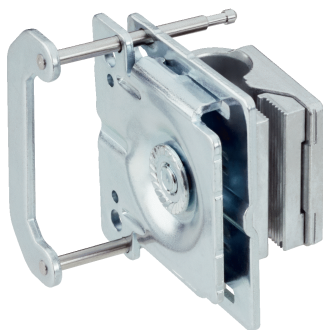

# Montagesystem

## Halteungen

**BEFESTIGUNGSTECHNIK**

**SICK**  
Sensor Intelligence.

### Bestellinformationen

Typ	Artikelnr.
Montagesystem	2112790

Weitere Geräteausführungen und Zubehör → [www.sick.com/Halterungen](http://www.sick.com/Halterungen)

#### Merkmale

<b>Zubehörgruppe</b>	Befestigungstechnik
<b>Zubehörfamilie</b>	Halterungen
<b>Beschreibung</b>	Stangenmontagesystem für Lector61x
<b>Geeignet für</b>	Lector61x
<b>Material</b>	Zink-Druckguss, Stahl, verzinkt
<b>Befestigungsart</b>	Halterungen