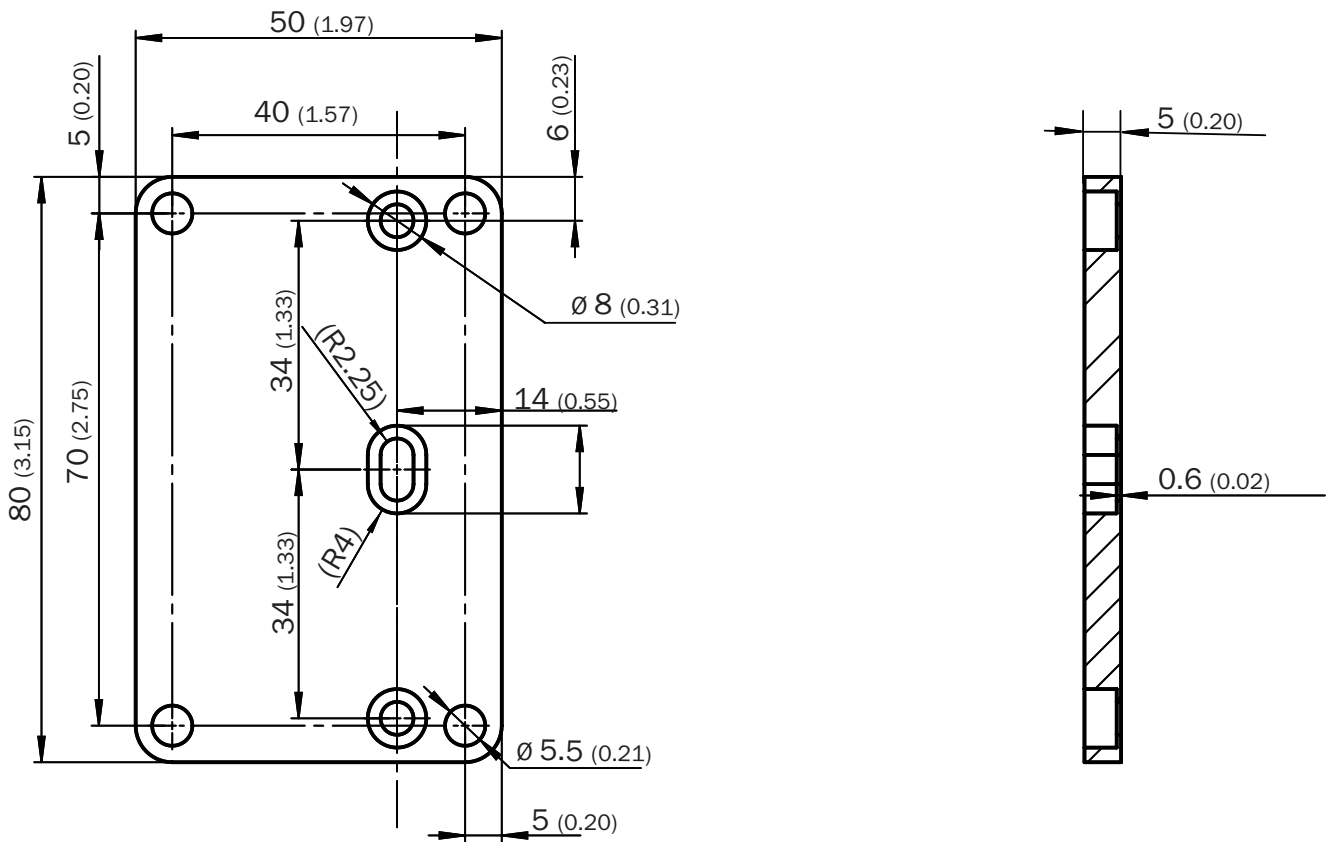

### Technische Daten im Detail

#### Merkmale

<b>Zubehörgruppe</b>	Befestigungstechnik
<b>Zubehörfamilie</b>	Halterungen
<b>Beschreibung</b>	Adapterplatte
<b>Material</b>	Aluminium
<b>Lieferumfang</b>	Inklusive Befestigungsmaterial (Sensor) und Befestigungsmaterial (Halter)
<b>Befestigungsart</b>	Adapter

Maßzeichnung

Maße in mm