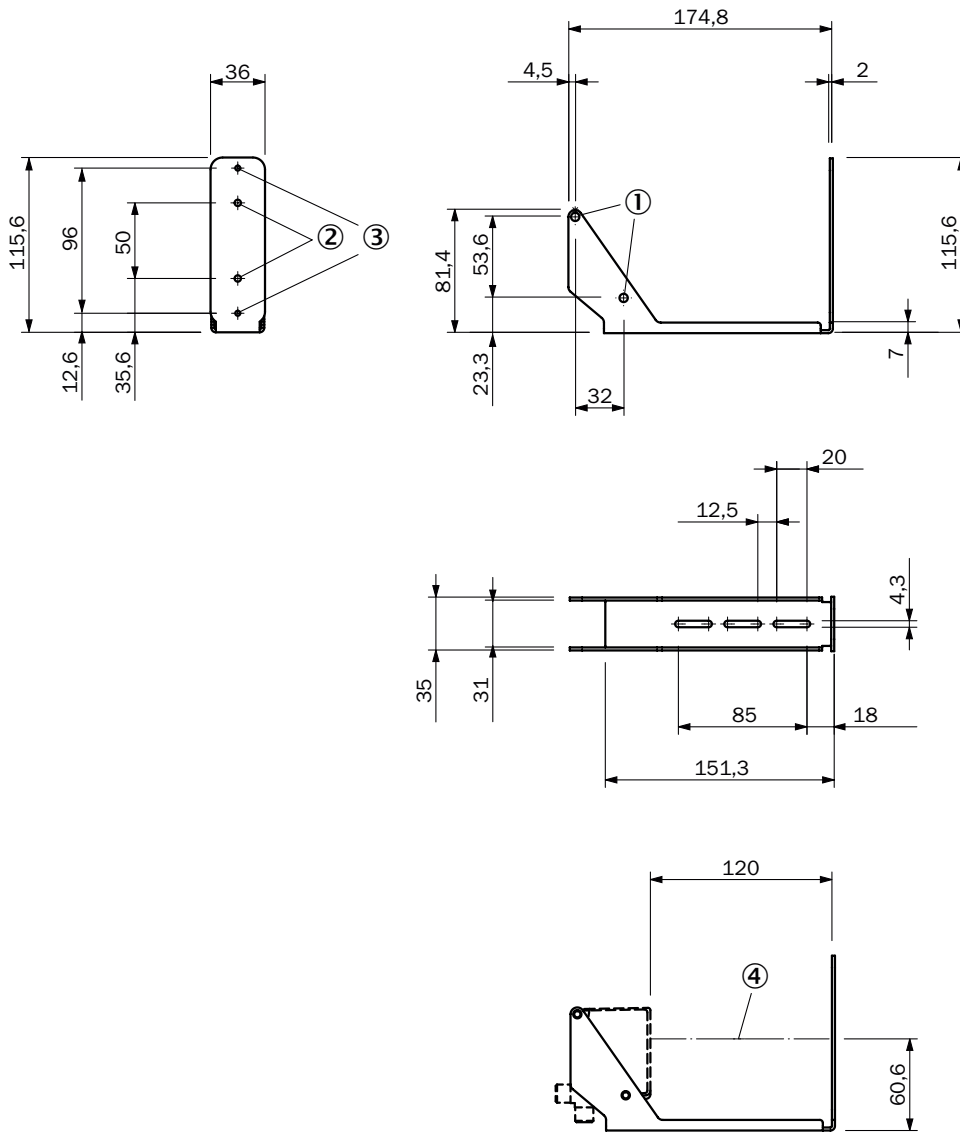

REFLECTORHOLDER SD100

Halterungen

BEFESTIGUNGSTECHNIK

SICK
Sensor Intelligence.

Bestellinformationen

Typ	Artikelnr.
REFLECTORHOLDER SD100	2107379

Weitere Geräteausführungen und Zubehör → www.sick.com/Halterungen

Technische Daten im Detail

Merkmale

Zubehörgruppe	Befestigungstechnik
Zubehörfamilie	Halterungen
Beschreibung	Halter für Reflektorfolie (Lieferumfang AS30) oder Zubehörreflektor. Einfach Ausrichtung und Einstellen der korrekten Tastweite.
Geeignet für	AS30
Material	Stahl, verzinkt
Lieferumfang	Reflektorhalter, Schraubenset für AS30
Befestigungsart	Halterungen

Maßzeichnung

Maße in mm

- ① Befestigungsbohrung Sensor, \varnothing 5,5 mm
- ② Befestigungsbohrung Reflektor, \varnothing 4,2 mm
- ③ Befestigungsbohrung Reflektor M4
- ④ optische Achse

SICK AUF EINEN BLICK