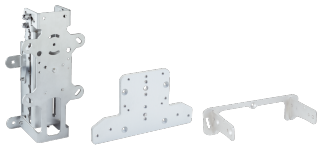

Paket Masthalterung

Halterungen

BEFESTIGUNGSTECHNIK

SICK
Sensor Intelligence.

Bestellinformationen

Typ	Artikelnr.
Paket Masthalterung	2096206

im Lieferumfang enthalten: Adapterplatte (1), Masthalterung (1), Befestigungssatz 1a (1)

Weitere Geräteausführungen und Zubehör → www.sick.com/Halterungen

Technische Daten im Detail

Merkmale

Zubehörgruppe	Befestigungstechnik
Zubehörfamilie	Halterungen
Beschreibung	Paket Masthalterung mit Masthalterung, Adapterplatte, einfache Halterung.