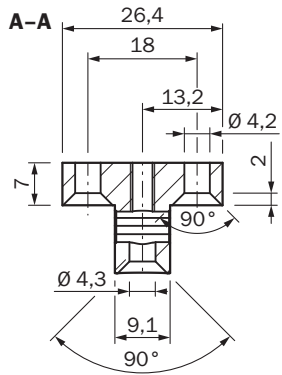

Maßzeichnung

Maße in mm