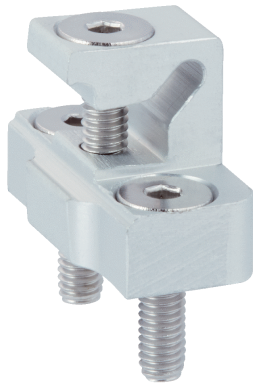

BEF-KH-WTT12L

Halterungen

BEFESTIGUNGSTECHNIK

SICK
Sensor Intelligence.

Bestellinformationen

Typ	Artikelnr.
BEF-KH-WTT12L	2080772

Weitere Geräteausführungen und Zubehör → www.sick.com/Halterungen

Technische Daten im Detail

Merkmale

Zubehörgruppe	Befestigungstechnik
Zubehörfamilie	Halterungen
Beschreibung	Klemmhalter für Schwalbenschwanzmontage
Material	Aluminium (eloxiert)
Befestigungsart	Halterungen

Klassifikationen

ECLASS 5.0	27279202
ECLASS 5.1.4	27279202
ECLASS 6.0	27279202
ECLASS 6.2	27279202
ECLASS 7.0	27279202
ECLASS 8.0	27279202
ECLASS 8.1	27279202
ECLASS 9.0	27273701
ECLASS 10.0	27273701
ECLASS 11.0	27273701
ECLASS 12.0	27273701
ETIM 5.0	EC002024
ETIM 6.0	EC002024
ETIM 7.0	EC002024
ETIM 8.0	EC002024
UNSPSC 16.0901	32131023