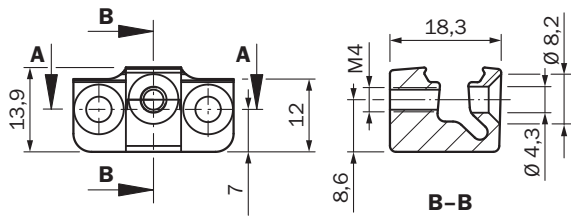

Maßzeichnung

Maße in mm