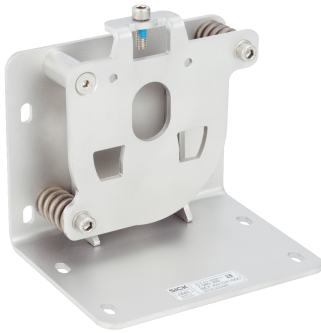

# BEF-AH-DX1000

Halterungen

BEFESTIGUNGSTECHNIK

**SICK**  
Sensor Intelligence.

Abbildung kann abweichen

### Bestellinformationen

Typ	Artikelnr.
BEF-AH-DX1000	2080392

Weitere Geräteausführungen und Zubehör → [www.sick.com/Halterungen](http://www.sick.com/Halterungen)

#### Merkmale

<b>Zubehörgruppe</b>	Befestigungstechnik
<b>Zubehörfamilie</b>	Halterungen
<b>Beschreibung</b>	Ausrichthalterung zur Montage und präzisen Ausrichtung des Sensors in horizontaler und vertikaler Richtung
<b>Material</b>	Edelstahl
<b>Lieferumfang</b>	Inkl. Befestigungsmaterial
<b>Gewicht</b>	0,8 kg
<b>Befestigungsart</b>	Halterungen