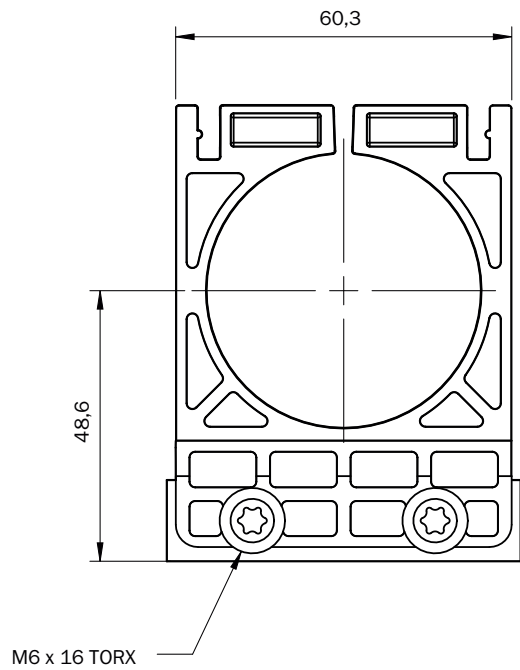

Maßzeichnung

Maße in mm