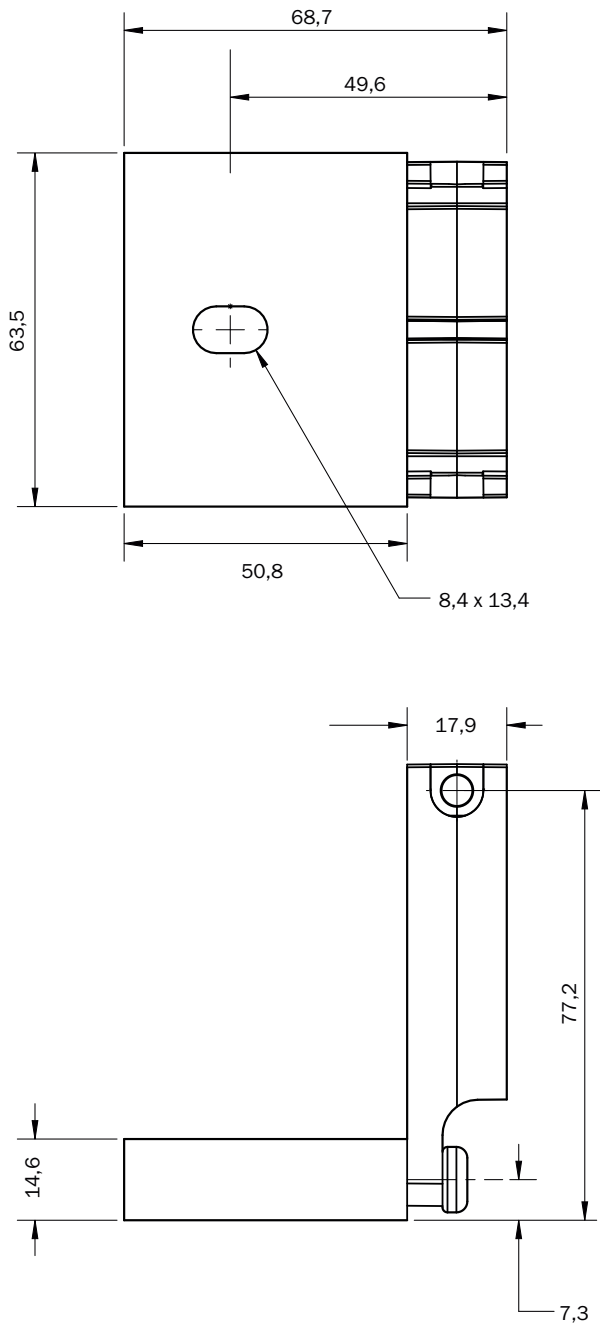

### Technische Daten im Detail

#### Merkmale

<b>Zubehörgruppe</b>	Befestigungstechnik
<b>Zubehörfamilie</b>	Halterungen
<b>Beschreibung</b>	Swivel-Mount-Halterung
<b>Geeignet für</b>	C4000 Select Ex
<b>Packungseinheit</b>	2 Stück
<b>Befestigungsart</b>	Halterungen

Maßzeichnung

Maße in mm