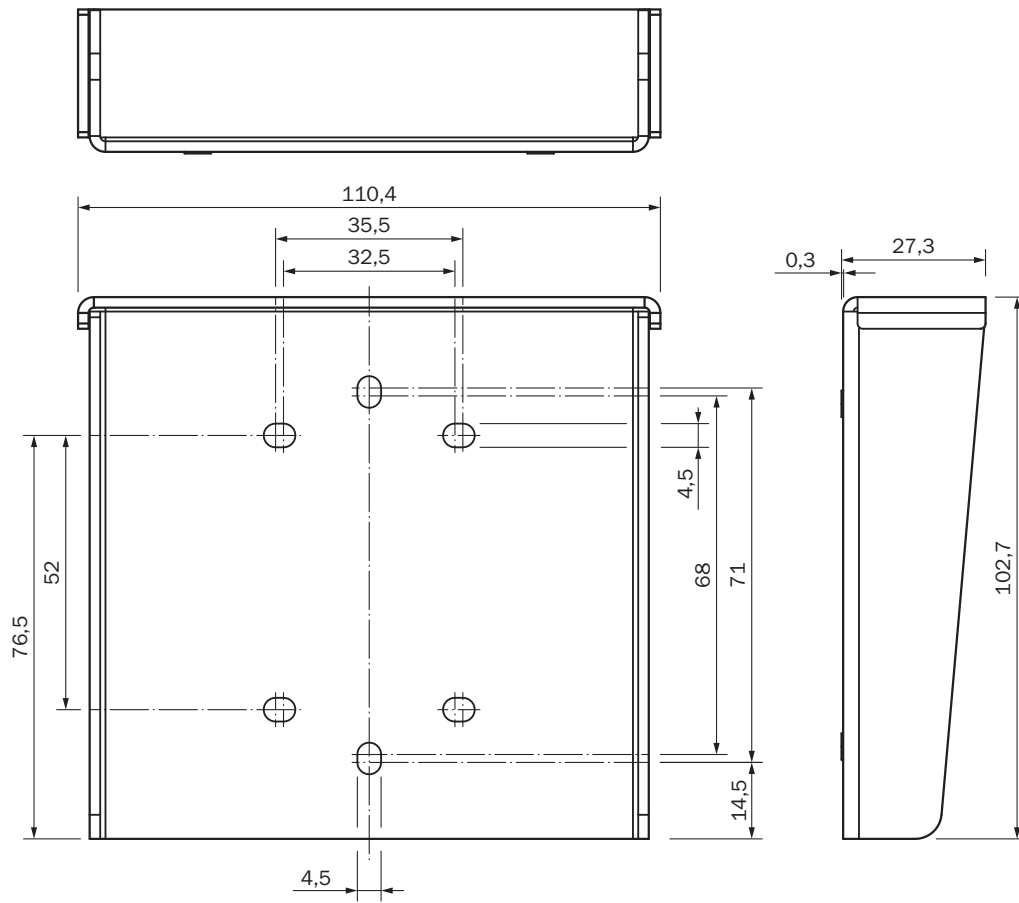

Maßzeichnung

Maße in mm