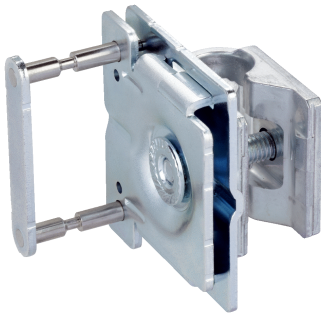

# BEF-KHSQ12R01

Halterungen

**BEFESTIGUNGSTECHNIK**

**SICK**  
Sensor Intelligence.

### Bestellinformationen

Typ	Artikelnr.
BEF-KHSQ12R01	2071260

Weitere Geräteausführungen und Zubehör → [www.sick.com/Halterungen](http://www.sick.com/Halterungen)

#### Merkmale

<b>Zubehörgruppe</b>	Befestigungstechnik
<b>Zubehörfamilie</b>	Halterungen
<b>Beschreibung</b>	Q-Lock, Stangenmontagesystem für G10 und Reflektor P250 Platte A für Universalklemmhalter
<b>Geeignet für</b>	G10 und Reflektor P250
<b>Material</b>	Zink-Druckguss, Stahl, verzinkt
<b>Befestigungsart</b>	Befestigungsplatte