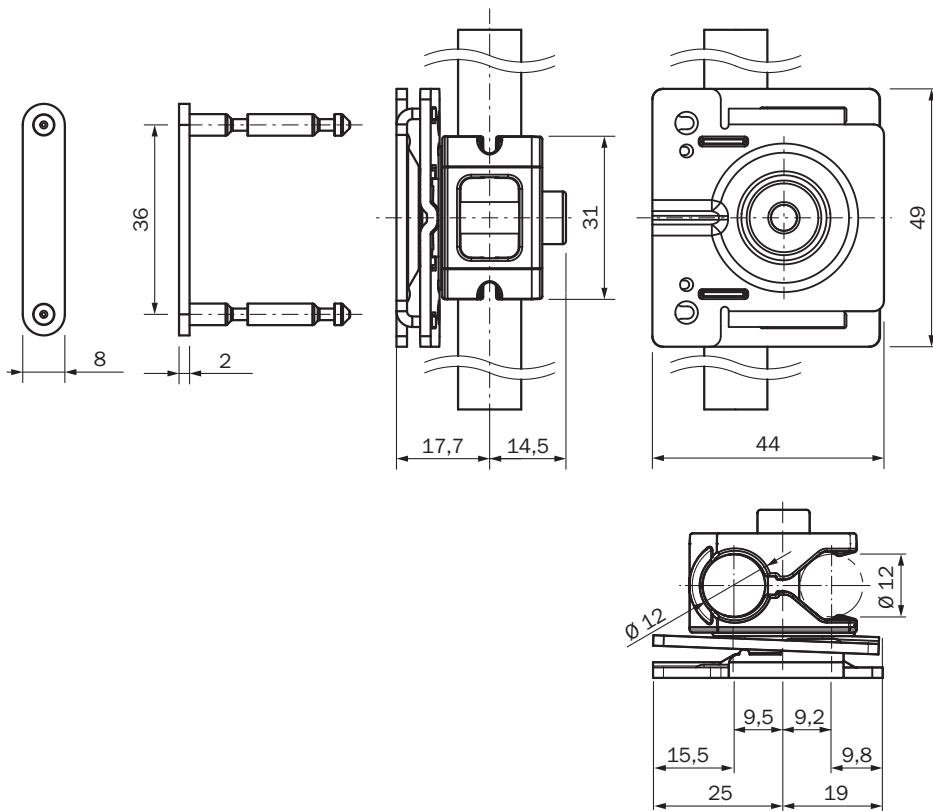

### Technische Daten im Detail

#### Merkmale

<b>Zubehörgruppe</b>	Befestigungstechnik
<b>Zubehörfamilie</b>	Halterungen
<b>Beschreibung</b>	Q-Lock, Stangenmontagesystem für G10 und Reflektor P250 Platte A für Universalklemmhalter
<b>Geeignet für</b>	G10 und Reflektor P250
<b>Material</b>	Zink-Druckguss, Stahl, verzinkt
<b>Befestigungsart</b>	Befestigungsplatte

Maßzeichnung

Maße in mm