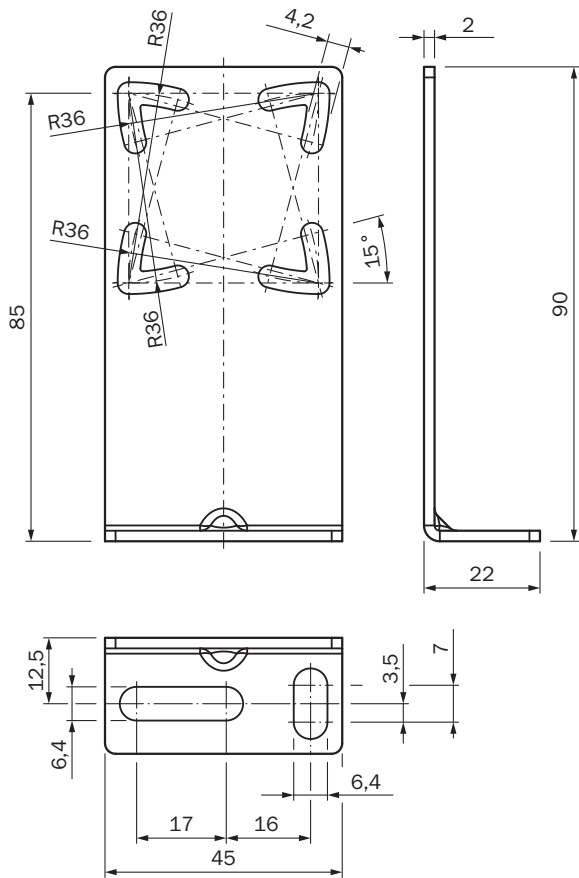

### Bestellinformationen

Typ	Artikelnr.
BEF-G10DC01	2071258

Weitere Geräteausführungen und Zubehör → [www.sick.com/Halterungen](http://www.sick.com/Halterungen)

### Technische Daten im Detail

#### Merkmale

<b>Zubehörgruppe</b>	Befestigungstechnik
<b>Zubehörfamilie</b>	Halterungen
<b>Beschreibung</b>	Befestigungswinkel für Wand- und Bodenmontage für G10 DC
<b>Geeignet für</b>	G10
<b>Material</b>	Stahl, verzinkt
<b>Lieferumfang</b>	Inkl. Befestigungsmaterial
<b>Befestigungsart</b>	Befestigungswinkel

Maßzeichnung

Maße in mm