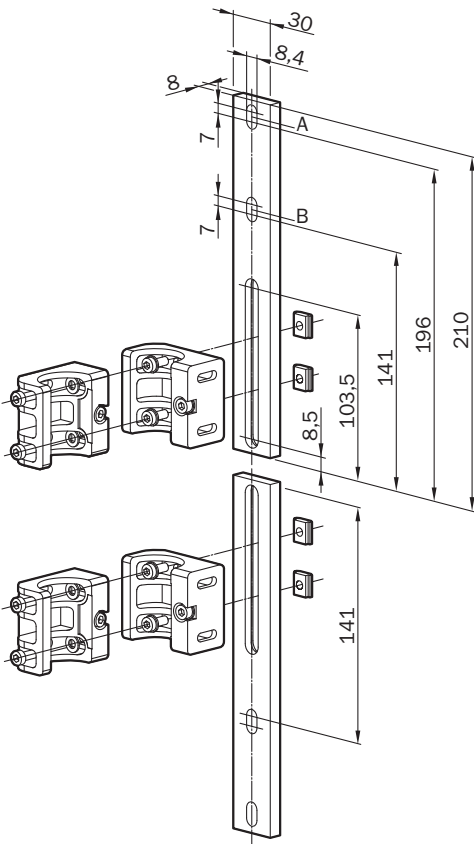

Maßzeichnung

Maße in mm