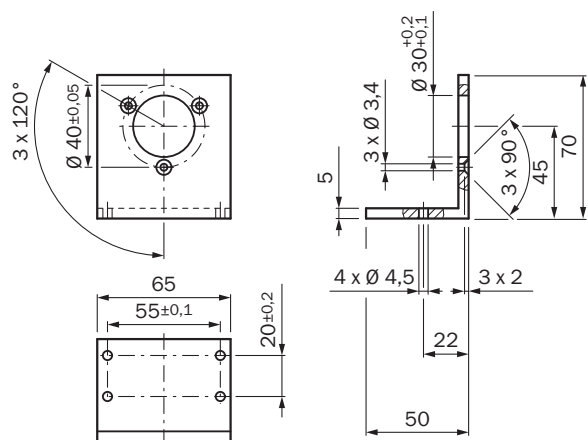

DATENBLATT

BEF-WF-30

Halterungen
Befestigungstechnik

BEFESTIGUNGSTECHNIK

BEF-WF-30

BESTELLINFORMATIONEN

Typ	Artikelnr.
BEF-WF-30	2066391

Weitere Geräteausführungen und Zubehör auf www.sick.com/Halterungen

TECHNISCHE DATEN IM DETAIL

MERKMALE

Zubehörgruppe	Befestigungstechnik
Zubehörfamilie	Halterungen
Beschreibung	Montagewinkel für Encoder mit Zentrierbund 30 mm Befestigungswinkel
Lieferumfang	Inklusive Befestigungssatz für Klemmflansch
Befestigungsart	Halterungen

MAßZEICHNUNG

Maße in mm

Weitere Informationen sowie passendes Zubehör, Applikationsbeispiele und Downloads wie CAD Maßmodelle, Betriebsanleitungen und Software finden Sie unter www.sick.com/2066391

SICK AT A GLANCE