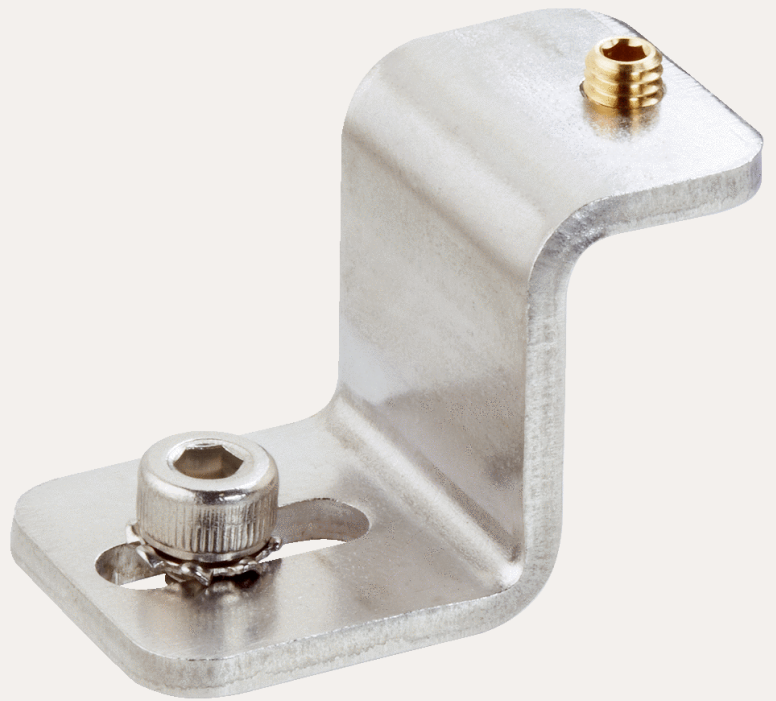

SICK.COM

DATENBLATT

BEF-WNZ01MPA

Halterungen
Befestigungstechnik

SICK Sensor Intelligence

BEFESTIGUNGSTECHNIK

BEF-WNZ01MPA

BESTELLINFORMATIONEN

Typ	Artikelnr.
BEF-WNZ01MPA	2065577

Weitere Geräteausführungen und Zubehör auf www.sick.com/Halterungen

TECHNISCHE DATEN IM DETAIL

MERKMALE

Zubehörgruppe	Befestigungstechnik
Zubehörfamilie	Halterungen
Beschreibung	Winkel für seitliche Montage
Material	Edelstahl V2A (Winkel/Befestigungsschraube), Messing (Fixierschraube)
Verwendbar für	MPA-107 mm ... 251 mm (Messbereich Sensor), 2 (Empfohlene Anzahl Winkel) MPA-287 mm ... 431 mm (Messbereich Sensor), 3 (Empfohlene Anzahl Winkel) MPA-467 mm ... 647 mm (Messbereich Sensor), 4 (Empfohlene Anzahl Winkel) MPA-683 mm ... 791 mm (Messbereich Sensor), 5 (Empfohlene Anzahl Winkel) MPA-827 mm ... 1007 mm (Messbereich Sensor), 6 (Empfohlene Anzahl Winkel)
Befestigungsart	Befestigungswinkel