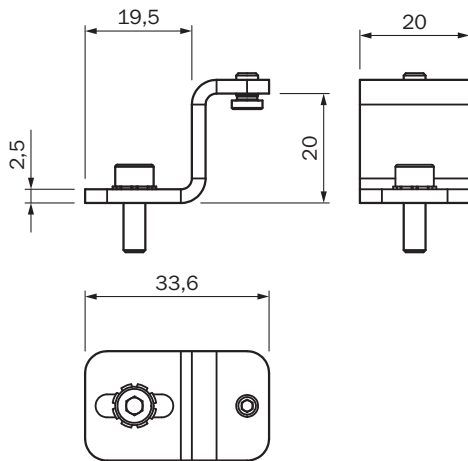

Typ	Artikelnr.
BEF-WNZ01MPA	2065577

Weitere Geräteausführungen und Zubehör auf www.sick.com/Halterungen

TECHNISCHE DATEN IM DETAIL

MERKMALE

Zubehörgruppe	Befestigungstechnik
Zubehörfamilie	Halterungen
Beschreibung	Winkel für seitliche Montage
Material	Edelstahl V2A (Winkel/Befestigungsschraube), Messing (Fixierschraube)
Verwendbar für	MPA-107 mm ... 251 mm (Messbereich Sensor), 2 (Empfohlene Anzahl Winkel) MPA-287 mm ... 431 mm (Messbereich Sensor), 3 (Empfohlene Anzahl Winkel) MPA-467 mm ... 647 mm (Messbereich Sensor), 4 (Empfohlene Anzahl Winkel) MPA-683 mm ... 791 mm (Messbereich Sensor), 5 (Empfohlene Anzahl Winkel) MPA-827 mm ... 1007 mm (Messbereich Sensor), 6 (Empfohlene Anzahl Winkel)
Befestigungsart	Befestigungswinkel

MAßZEICHNUNG

Maße in mm

Weitere Informationen sowie passendes Zubehör, Applikationsbeispiele und Downloads wie CAD Maßmodelle, Betriebsanleitungen und Software finden Sie unter www.sick.com/2065577

SICK AT A GLANCE