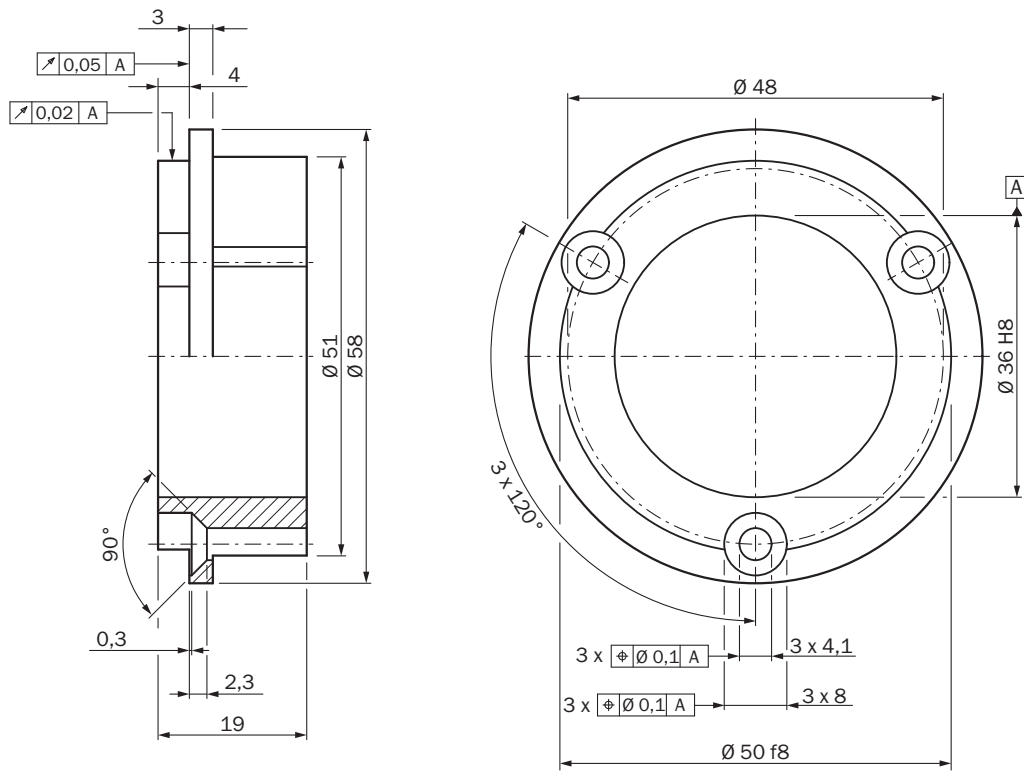

Maßzeichnung

Maße in mm