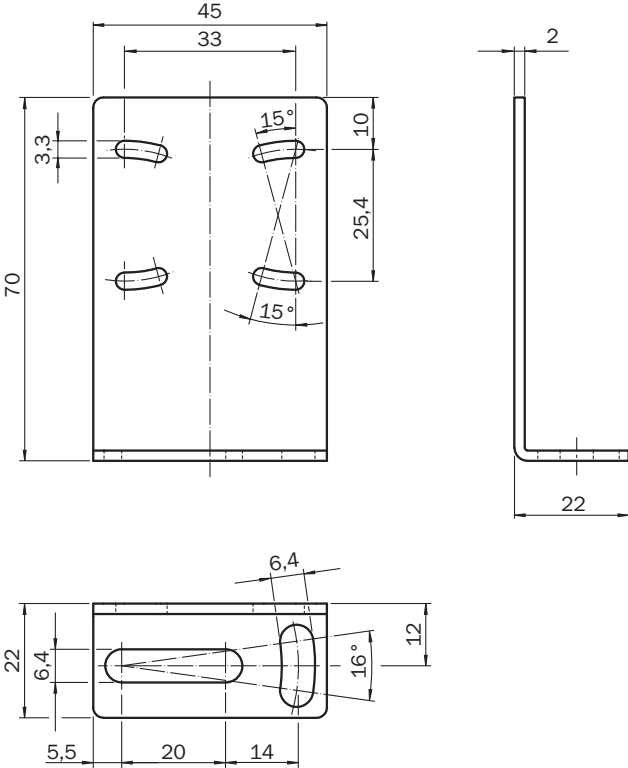

Maßzeichnung