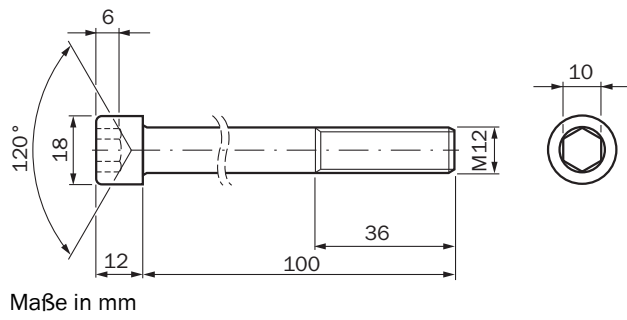

### Technische Daten im Detail

#### Merkmale

<b>Zubehörgruppe</b>	Befestigungstechnik
<b>Zubehörfamilie</b>	Halterungen
<b>Beschreibung</b>	Montagestange mit Gewinde, gerade, 100 mm, Stahl Montagestange, gerade, 200 mm
<b>Material</b>	Stahl, verzinkt
<b>Lieferumfang</b>	Inkl. Befestigungsmaterial
<b>Verwendbar für</b>	Lichtleitersensoren
<b>Befestigungsart</b>	Montagestange

Maßzeichnung