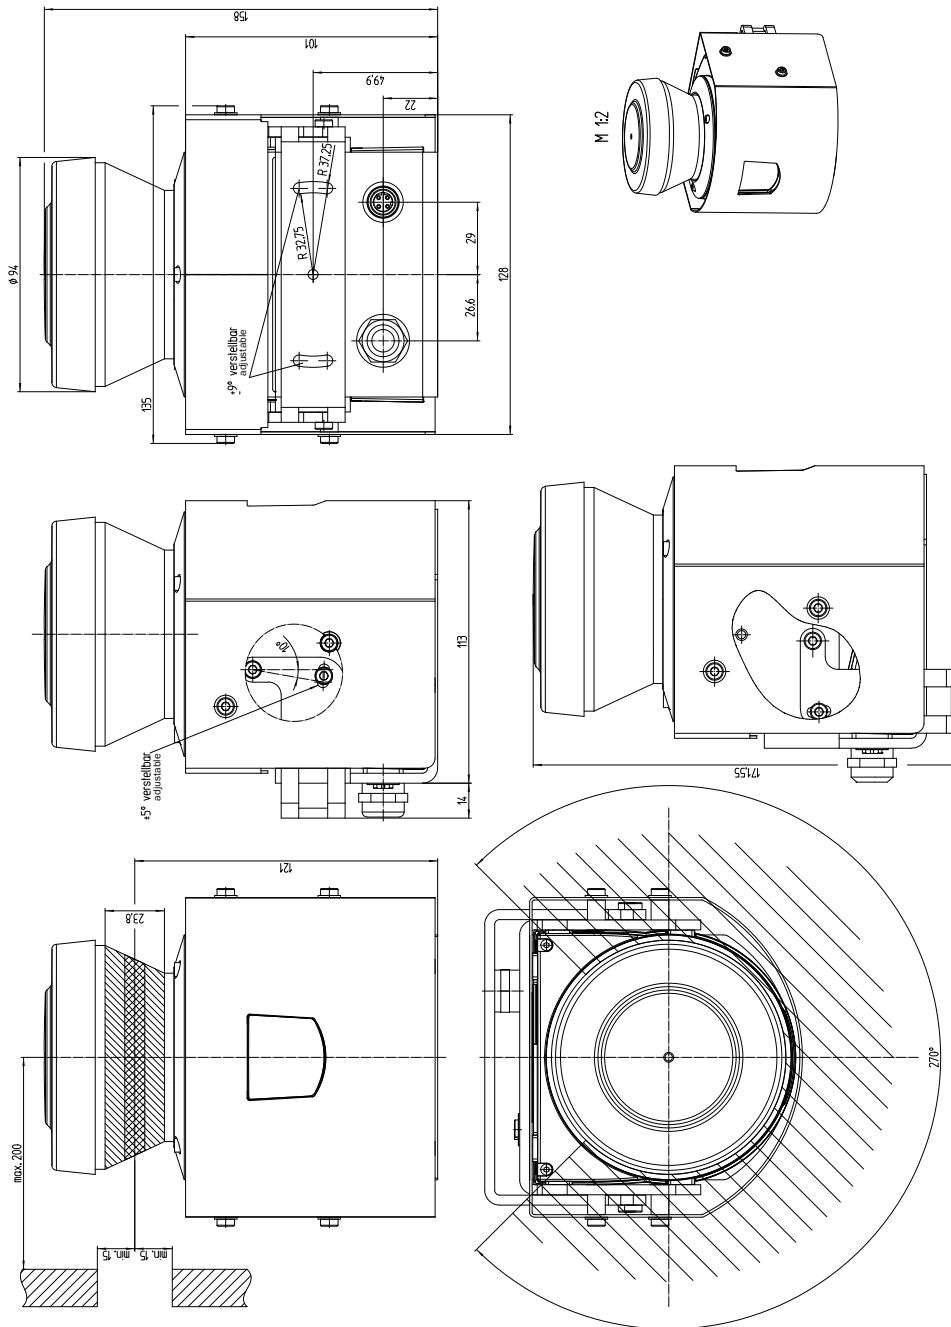

Typ	Artikelnr.
Befestigungssatz VdS 1	2056272

Weitere Geräteausführungen und Zubehör auf www.sick.com/Halterungen

TECHNISCHE DATEN IM DETAIL

MERKMALE

Zubehörgruppe	Befestigungstechnik
Zubehörfamilie	Halterungen
Beschreibung	Befestigungssatz VdS 1, unbeschichtet
Farbe	Unbeschichtet
Verwendbar für	Die nachträgliche Bestellung eines Befestigungssatzes VdS 1 für einen Standard-Lasermessensor führt nicht automatisch zu einem VdS-konformen Lasermessensor-System
Befestigungsart	Befestigungssatz

MAßZEICHNUNG

Maße in mm

Weitere Informationen sowie passendes Zubehör, Applikationsbeispiele und Downloads wie CAD Maßmodelle, Betriebsanleitungen und Software finden Sie unter www.sick.com/2056272

SICK AT A GLANCE