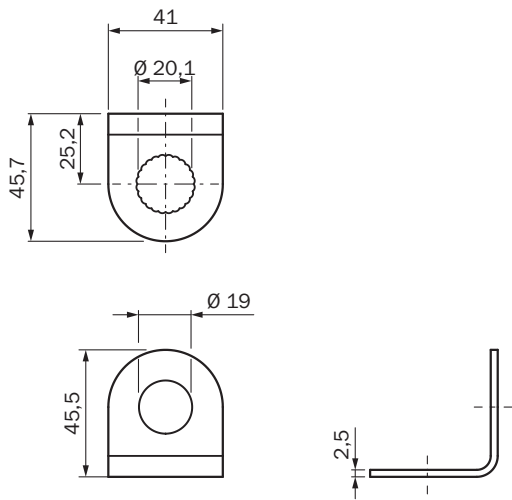

Technische Daten im Detail

Merkmale

Zubehörgruppe	Befestigungstechnik
Zubehörfamilie	Halterungen
Beschreibung	Platte N06 für Universalklemmhalter, M18
Material	Stahl, verzinkt (Platte), Zinkdruckguss (Klemmhalter)
Lieferumfang	Universalklemmhalter (5322626), Befestigungsmaterial
Verwendbar für	MH15 MH15V V180-2 V18V W15 GR18 V18 V18 Laser V12-2 SimpleSense SureSense Rundsensoren M18
Befestigungsart	Befestigungsplatte

Maßzeichnung

Maße in mm

Maßzeichnung

Maße in mm
BEF-KHS-KH3

SICK AUF EINEN BLICK

SICK ist einer der führenden Hersteller von intelligenten Sensoren und Sensorlösungen für industrielle Anwendungen. Ein einzigartiges Produkt- und Dienstleistungsspektrum schafft die perfekte Basis für sicheres und effizientes Steuern von Prozessen, für den Schutz von Menschen vor Unfällen und für die Vermeidung von Umweltschäden.