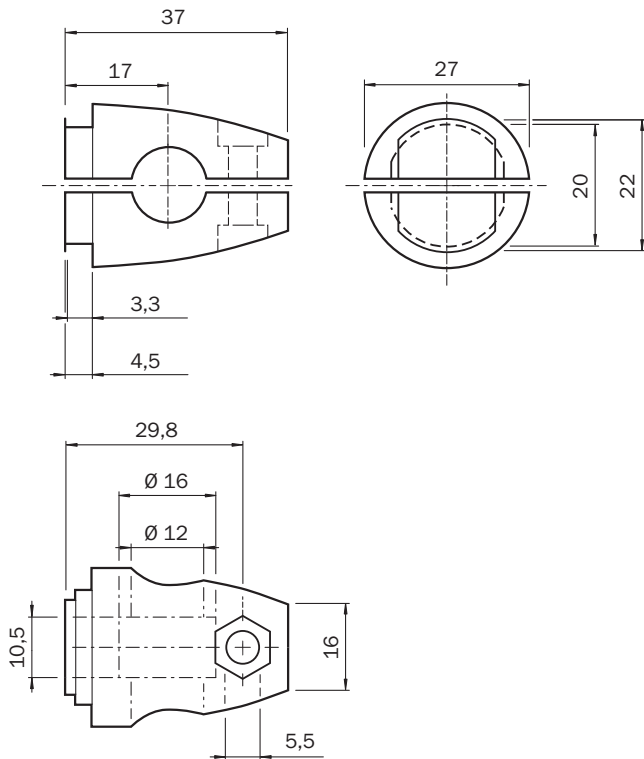

Technische Daten im Detail

Merkmale

Zubehörgruppe	Befestigungstechnik
Zubehörfamilie	Halterungen
Beschreibung	Platte N06 für Universalklemmhalter, M18
Material	Stahl, verzinkt (Platte), Zinkdruckguss (Klemmhalter)
Lieferumfang	Universalklemmhalter (5322626), Befestigungsmaterial
Verwendbar für	MH15 MH15V V180-2 V18V W15 GR18 V18 V18 Laser V12-2 SimpleSense SureSense Rundsensoren M18
Befestigungsart	Befestigungsplatte

Maßzeichnung

Maße in mm

Maßzeichnung

Maße in mm
BEF-KHS-KH3

SICK AUF EINEN BLICK

SICK ist einer der führenden Hersteller von intelligenten Sensoren und Sensorlösungen für industrielle Anwendungen. Ein einzigartiges Produkt- und Dienstleistungsspektrum schafft die perfekte Basis für sicheres und effizientes Steuern von Prozessen, für den Schutz von Menschen vor Unfällen und für die Vermeidung von Umweltschäden.