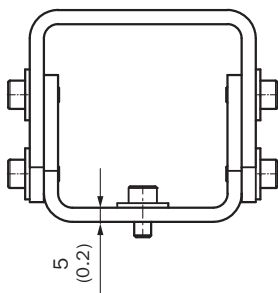

Maßzeichnung

Maße in mm