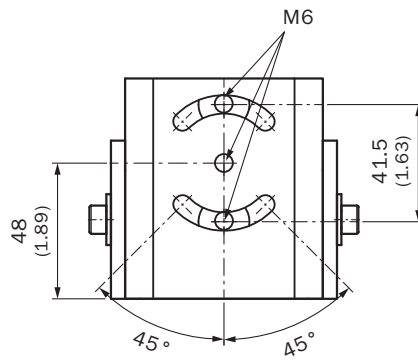

Maßzeichnung

Maße in mm