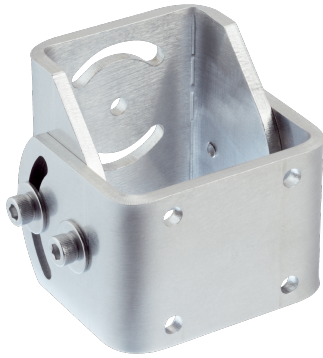

Befestigungswinkel

Halterungen

BEFESTIGUNGSTECHNIK

SICK
Sensor Intelligence.

Bestellinformationen

Typ	Artikelnr.
Befestigungswinkel	2046025

Weitere Geräteausführungen und Zubehör → www.sick.com/Halterungen

Technische Daten im Detail

Merkmale

Zubehörgruppe	Befestigungstechnik
Zubehörfamilie	Halterungen
Beschreibung	Befestigungssatz für LiDAR & Radar Sensoren Befestigungssatz
Geeignet für	2085937, 2085938, 2085939, 2046459, 2046458, 2082563, 2082560
Material	Edelstahl 1.4301 (V2A)
Lieferumfang	Befestigungswinkel, inkl. 7 x Schrauben mit Unterlegscheiben M6 x 12
Gewicht	830 g
Befestigungsart	Befestigungssatz