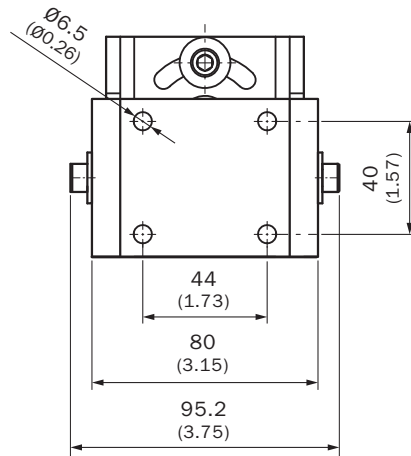

Maßzeichnung

Maße in mm