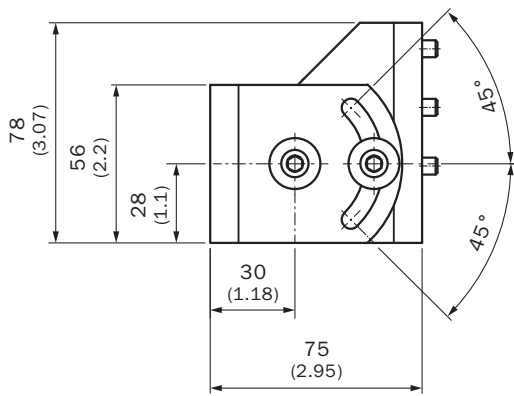

Maßzeichnung

Maße in mm