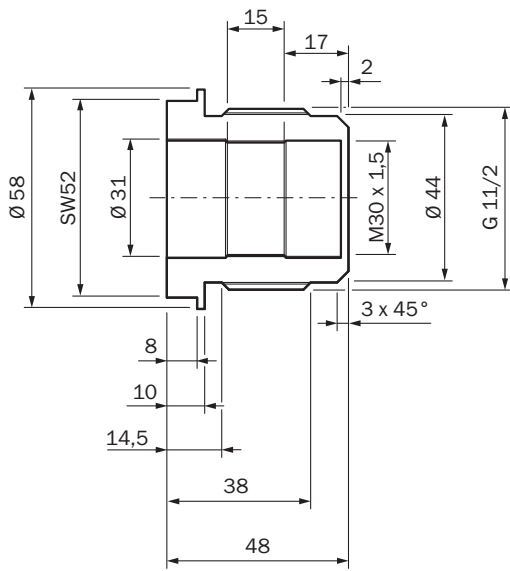

Maßzeichnung

Maße in mm