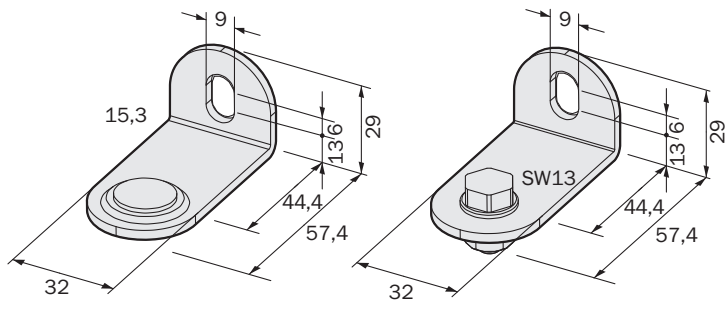

Maßzeichnung

Maße in mm