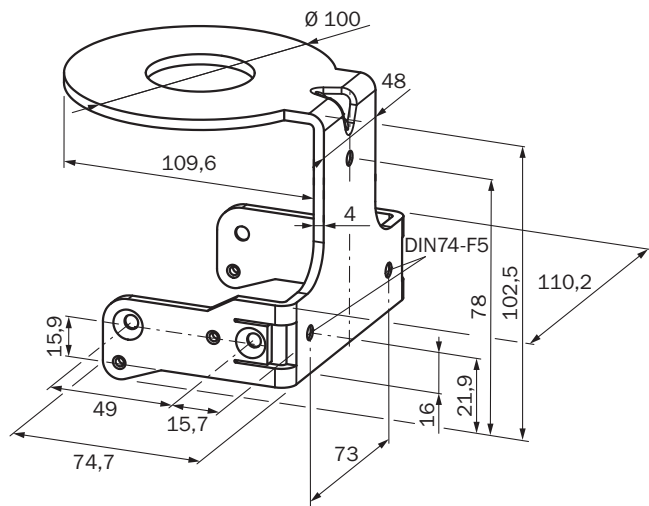

Maßzeichnung

Maße in mm