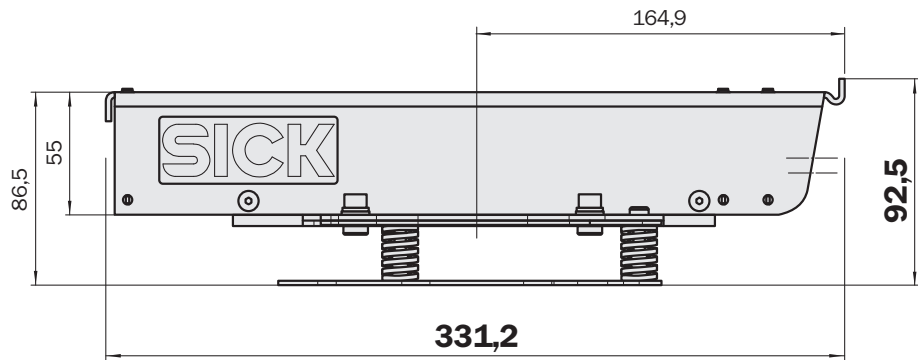

Maßzeichnung

Maße in mm