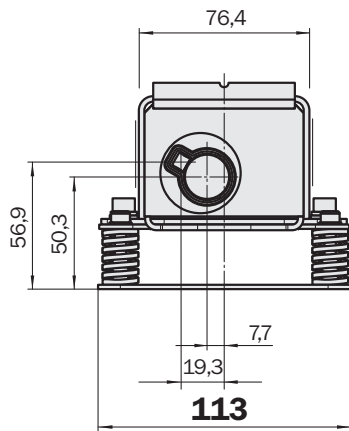

Maßzeichnung

Maße in mm