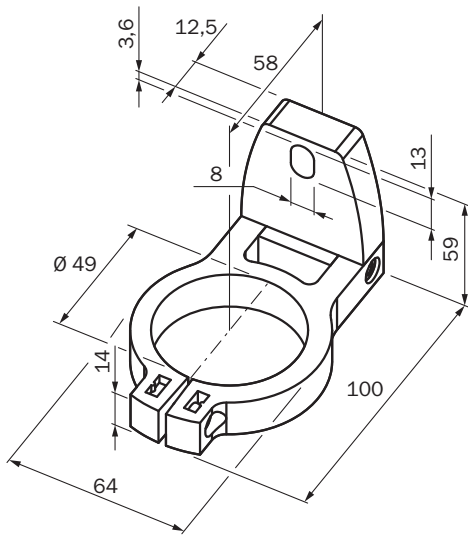

Maßzeichnung

Maße in mm