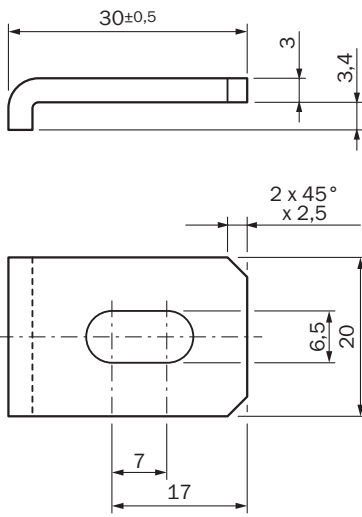

Maßzeichnung

Maße in mm