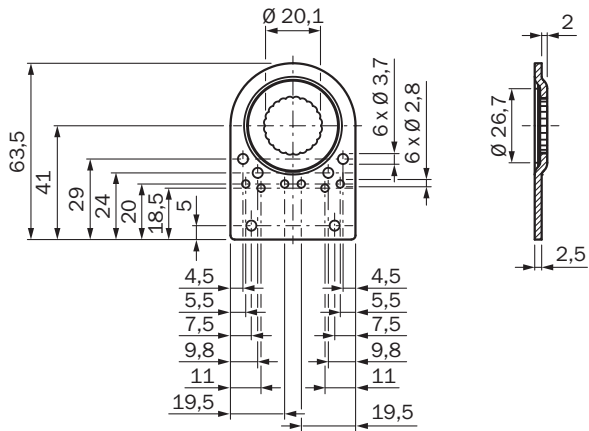

BEF-KHS-L01

Halterungen

BEFESTIGUNGSTECHNIK

SICK
Sensor Intelligence.

Bestellinformationen

Typ	Artikelnr.
BEF-KHS-L01	2023057

im Lieferumfang enthalten: BEF-KHS-KH1 (1)

Weitere Geräteausführungen und Zubehör → www.sick.com/Halterungen

Technische Daten im Detail

Merkmale

Zubehörgruppe	Befestigungstechnik
Zubehörfamilie	Halterungen
Beschreibung	Platte L für Universalklemmhalter
Material	Stahl, verzinkt
Lieferumfang	Universalklemmhalter (2022726), Befestigungsmaterial
Verwendbar für	W8 W100 W140-2 W150 W160 W9-2 W250 P250 LUT2 KT3 CSM1 G6 W100-2 W9-3 CSM LUTM G10 KTM Core KTM Prime
Befestigungsart	Befestigungsplatte

ECLASS 12.0	27273701
ETIM 5.0	EC002024
ETIM 6.0	EC002024
ETIM 7.0	EC002024
ETIM 8.0	EC002024
UNSPSC 16.0901	32131023

Maßzeichnung

Maße in mm

SICK AUF EINEN BLICK

SICK ist einer der führenden Hersteller von intelligenten Sensoren und Sensorlösungen für industrielle Anwendungen. Ein einzigartiges Produkt- und Dienstleistungsspektrum schafft die perfekte Basis für sicheres und effizientes Steuern von Prozessen, für den Schutz von Menschen vor Unfällen und für die Vermeidung von Umweltschäden.