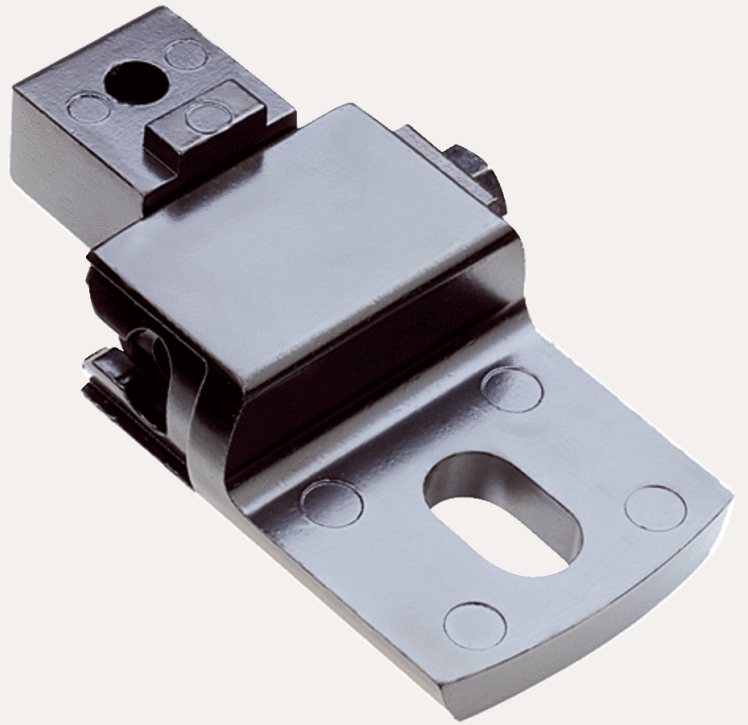

SICK.COM

DATENBLATT

BEF-1SHABAZN4

Halterungen
Befestigungstechnik

SICK Sensor Intelligence

BEFESTIGUNGSTECHNIK

BEF-1SHABAZN4

BESTELLINFORMATIONEN

Typ	Artikelnr.
BEF-1SHABAZN4	2019506

Weitere Geräteausführungen und Zubehör auf www.sick.com/Halterungen

TECHNISCHE DATEN IM DETAIL

MERKMALE

Zubehörgruppe	Befestigungstechnik
Zubehörfamilie	Halterungen
Beschreibung	Befestigungssatz 6, Seithalterung, schwenkbar Befestigungssatz 6, Seithalterung, schwenkbar, Seithalterung, für alle Schutzfeldhöhen
Geeignet für	Alle Schutzfeldhöhen
Material	Zinkdruckguss
Packungseinheit	4 Stück
Befestigungsart	Befestigungssatz