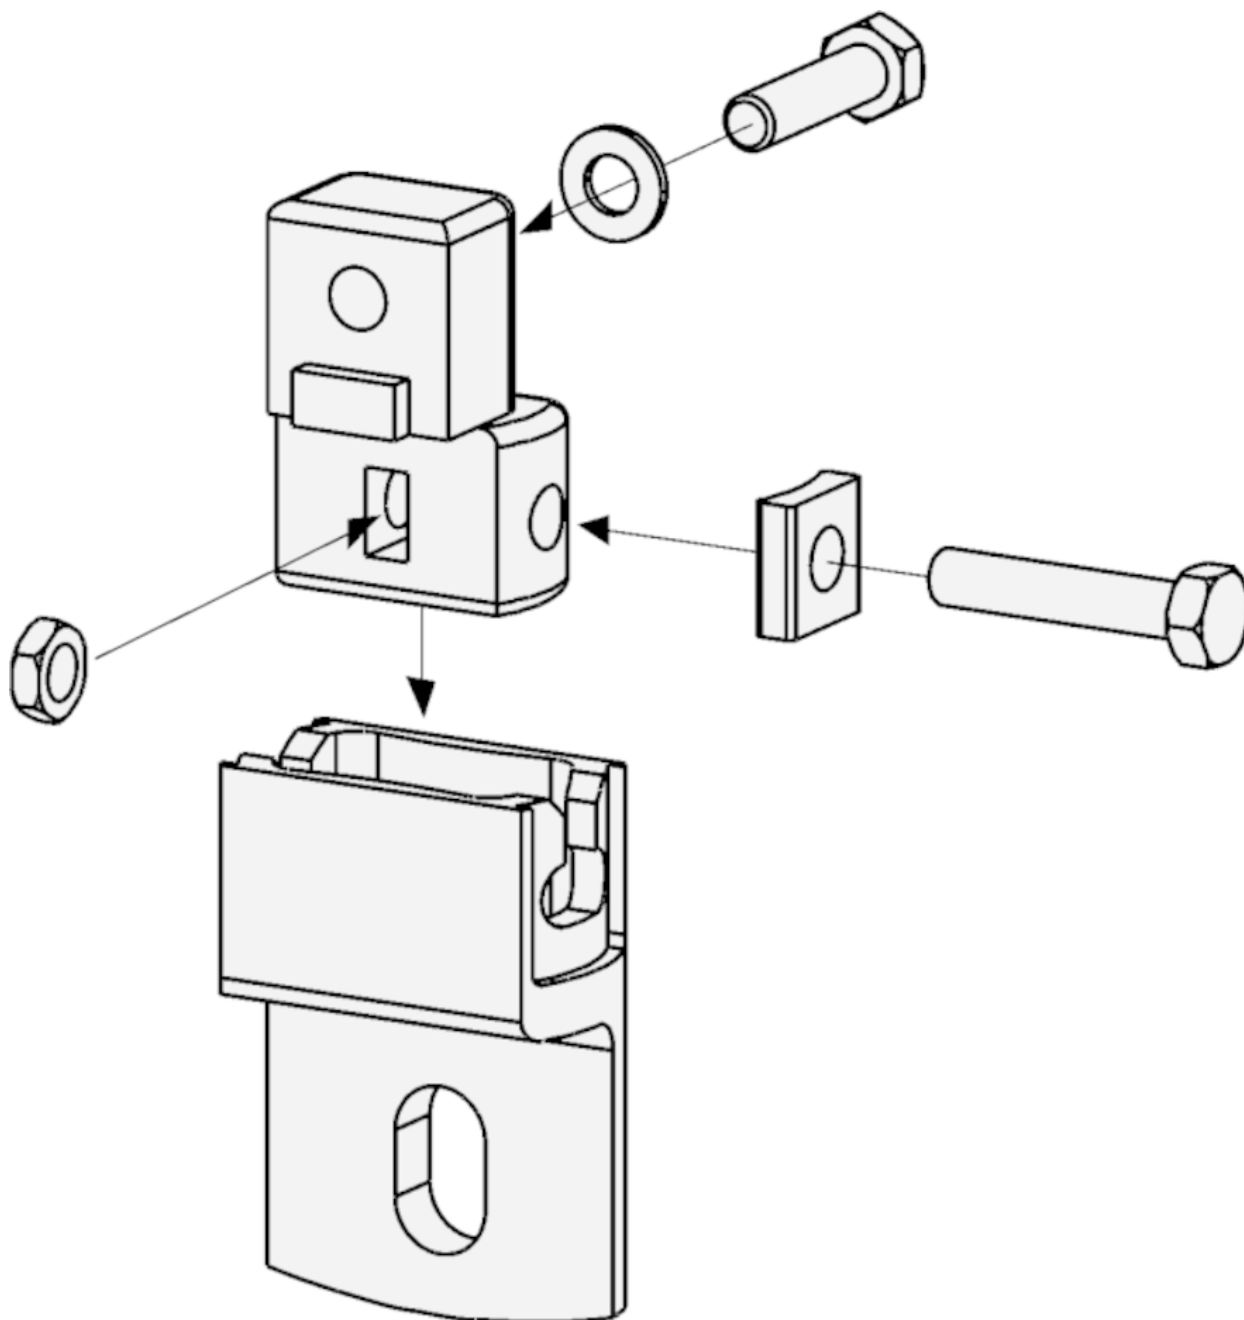

EXPLOSIONSZEICHNUNG