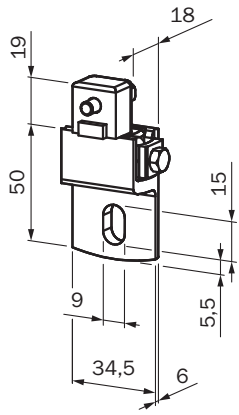

Typ	Artikelnr.
BEF-1SHABAZN4	2019506

Weitere Geräteausführungen und Zubehör auf www.sick.com/Halterungen

TECHNISCHE DATEN IM DETAIL

MERKMALE

Zubehörgruppe	Befestigungstechnik
Zubehörfamilie	Halterungen
Beschreibung	Befestigungssatz 6, Seithalterung, schwenkbar Befestigungssatz 6, Seithalterung, schwenkbar, Seithalterung, für alle Schutzfeldhöhen
Geeignet für	Alle Schutzfeldhöhen
Material	Zinkdruckguss
Packungseinheit	4 Stück
Befestigungsart	Befestigungssatz

MAßZEICHNUNG

Maße in mm

EXPLOSIONSZEICHNUNG

EXPLOSIONSZEICHNUNG

Weitere Informationen sowie passendes Zubehör, Applikationsbeispiele und Downloads wie CAD Maßmodelle, Betriebsanleitungen und Software finden Sie unter www.sick.com/2019506