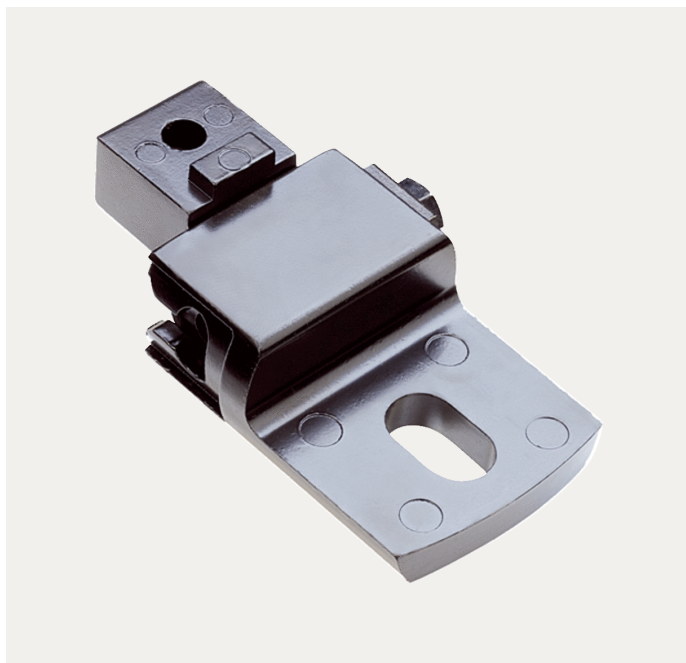

SICK.COM

DATENBLATT

BEF-1SHABAZN4

Halterungen
Befestigungstechnik

SICK Sensor Intelligence

BEFESTIGUNGSTECHNIK

BEF-1SHABAZN4

BESTELLINFORMATIONEN

Typ	Artikelnr.
BEF-1SHABAZN4	2019506

Weitere Geräteausführungen und Zubehör auf www.sick.com/Halterungen

TECHNISCHE DATEN IM DETAIL

MERKMALE

Zubehörgruppe	Befestigungstechnik
Zubehörfamilie	Halterungen
Beschreibung	Befestigungssatz 6, Seithalterung, schwenkbar Befestigungssatz 6, Seithalterung, schwenkbar, Seithalterung, für alle Schutzfeldhöhen
Geeignet für	Alle Schutzfeldhöhen
Material	Zinkdruckguss
Packungseinheit	4 Stück
Befestigungsart	Befestigungssatz