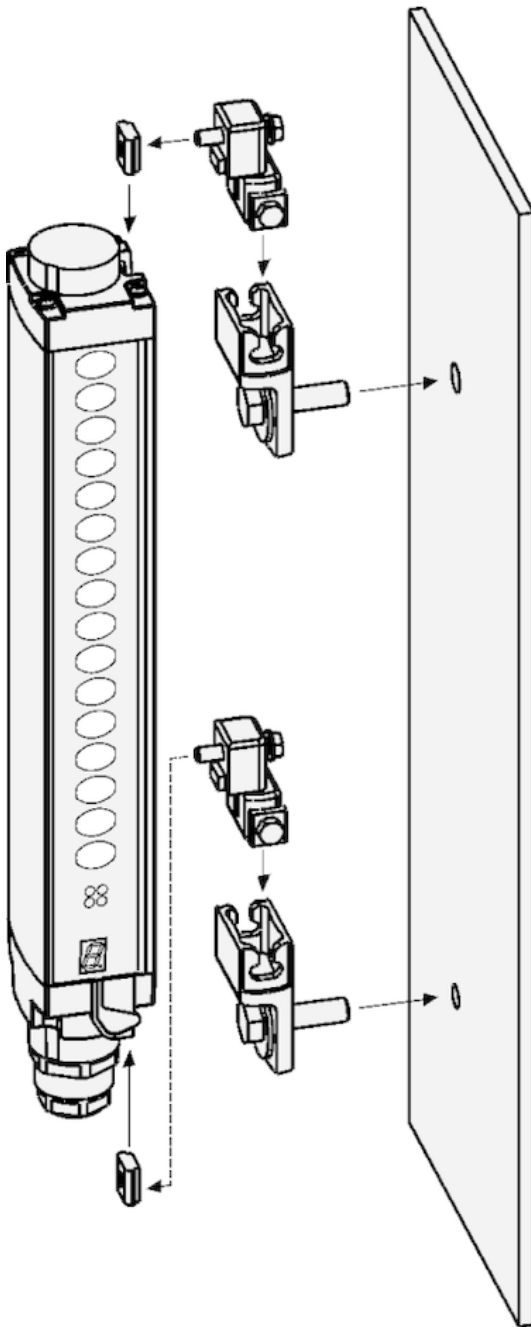

Typ	Artikelnr.
BEF-1SHABAZN4	2019506

Weitere Geräteausführungen und Zubehör auf www.sick.com/Halterungen

TECHNISCHE DATEN IM DETAIL

MERKMALE

Zubehörgruppe	Befestigungstechnik
Zubehörfamilie	Halterungen
Beschreibung	Befestigungssatz 6, Seithalterung, schwenkbar Befestigungssatz 6, Seithalterung, schwenkbar, Seithalterung, für alle Schutzfeldhöhen
Geeignet für	Alle Schutzfeldhöhen
Material	Zinkdruckguss
Packungseinheit	4 Stück
Befestigungsart	Befestigungssatz

MAßZEICHNUNG

Maße in mm

EXPLOSIONSZEICHNUNG

EXPLOSIONSZEICHNUNG

Weitere Informationen sowie passendes Zubehör, Applikationsbeispiele und Downloads wie CAD Maßmodelle, Betriebsanleitungen und Software finden Sie unter www.sick.com/2019506