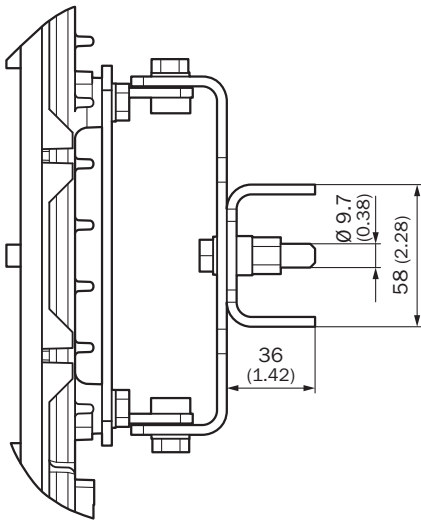

Masthalterung

Halterungen

BEFESTIGUNGSTECHNIK

SICK
Sensor Intelligence.

Bestellinformationen

Typ	Artikelnr.
Masthalterung	2018304

Weitere Geräteausführungen und Zubehör → www.sick.com/Halterungen

Technische Daten im Detail

Merkmale

Zubehörgruppe	Befestigungstechnik
Zubehörfamilie	Halterungen
Beschreibung	Masthalterung benötigt zusätzlich Befestigungswinkel (2059271) oder Befestigungssatz (2018303)
Befestigungsart	Halterungen

Maßzeichnung

Maße in mm

① Schlitz für Spannbänder

Montagehinweise Masthalterung

- ① Masthalterung
- ② Adapterwinkel

Montagehinweise

- ① Masthalterung
- ② Befestigungswinkel 2059271

SICK AUF EINEN BLICK