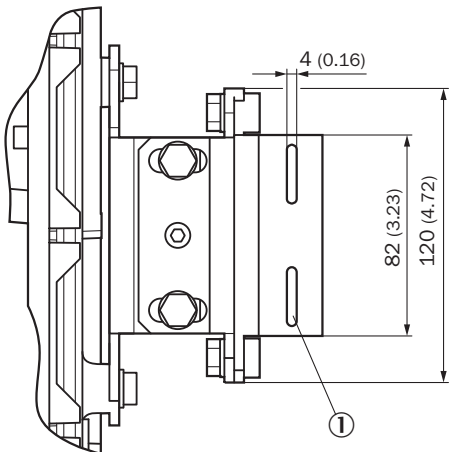

Masthalterung

Halterungen

BEFESTIGUNGSTECHNIK

SICK
Sensor Intelligence.

Bestellinformationen

Typ	Artikelnr.
Masthalterung	2018304

Weitere Geräteausführungen und Zubehör → www.sick.com/Halterungen

Technische Daten im Detail

Merkmale

Zubehörgruppe	Befestigungstechnik
Zubehörfamilie	Halterungen
Beschreibung	Masthalterung benötigt zusätzlich Befestigungswinkel (2059271) oder Befestigungssatz (2018303)
Befestigungsart	Halterungen

Maßzeichnung

Maße in mm

① Schlitz für Spannbänder

Montagehinweise Masthalterung

- ① Masthalterung
- ② Adapterwinkel

Montagehinweise

- ① Masthalterung
- ② Befestigungswinkel 2059271

SICK AUF EINEN BLICK