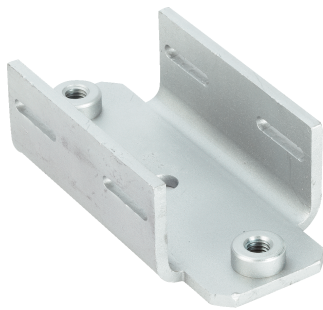

Masthalterung

Halterungen

BEFESTIGUNGSTECHNIK

SICK
Sensor Intelligence.

Bestellinformationen

Typ	Artikelnr.
Masthalterung	2018304

Weitere Geräteausführungen und Zubehör → www.sick.com/Halterungen

Technische Daten im Detail

Merkmale

Zubehörgruppe	Befestigungstechnik
Zubehörfamilie	Halterungen
Beschreibung	Masthalterung benötigt zusätzlich Befestigungswinkel (2059271) oder Befestigungssatz (2018303)
Befestigungsart	Halterungen

Maßzeichnung

Maße in mm

① Schlitz für Spannbänder

Montagehinweise Masthalterung

- ① Masthalterung
- ② Adapterwinkel

Montagehinweise

- ① Masthalterung
- ② Befestigungswinkel 2059271

SICK AUF EINEN BLICK