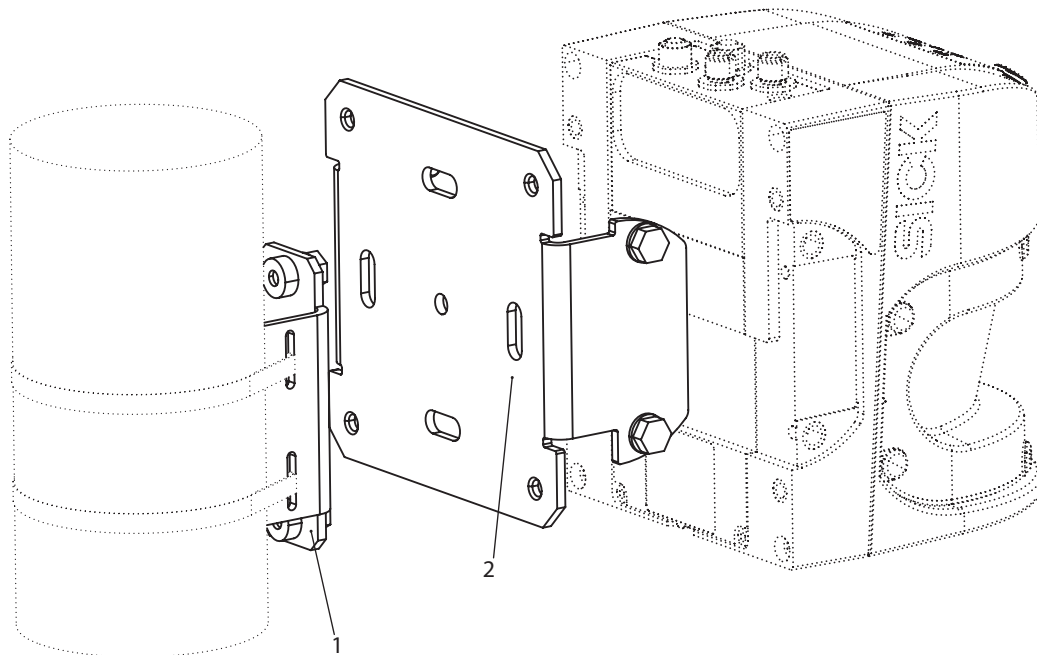

Merkmale

Zubehörgruppe	Befestigungstechnik
Zubehörfamilie	Halterungen
Beschreibung	Masthalterung benötigt zusätzlich Befestigungswinkel (2059271) oder Befestigungssatz (2018303)
Befestigungsart	Halterungen

Maßzeichnung

Maße in mm

① Schlitz für Spannbänder

Montagehinweise Masthalterung

- ① Masthalterung
- ② Adapterwinkel

Montagehinweise

- ① Masthalterung
- ② Befestigungswinkel 2059271

SICK AUF EINEN BLICK