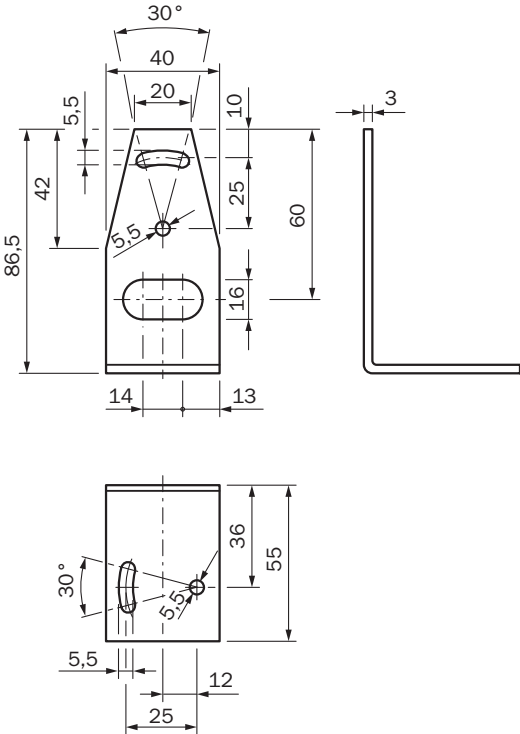

SICK.COM

DATENBLATT

BEF-WN-WLG12

Halterungen
Befestigungstechnik

SICK Sensor Intelligence

BEFESTIGUNGSTECHNIK

BEF-WN-WLG12

BESTELLINFORMATIONEN

Typ	Artikelnr.
BEF-WN-WLG12	2017567

Weitere Geräteausführungen und Zubehör auf www.sick.com/Halterungen

TECHNISCHE DATEN IM DETAIL

MERKMALE

Zubehörgruppe	Befestigungstechnik
Zubehörfamilie	Halterungen
Beschreibung	Befestigungswinkel
Material	Stahl, verzinkt
Lieferumfang	Inkl. Befestigungsmaterial
Befestigungsart	Halterungen

MAßZEICHNUNG

Maße in mm

Weitere Informationen sowie passendes Zubehör, Applikationsbeispiele und Downloads wie CAD Maßmodelle, Betriebsanleitungen und Software finden Sie unter www.sick.com/2017567

SICK AT A GLANCE