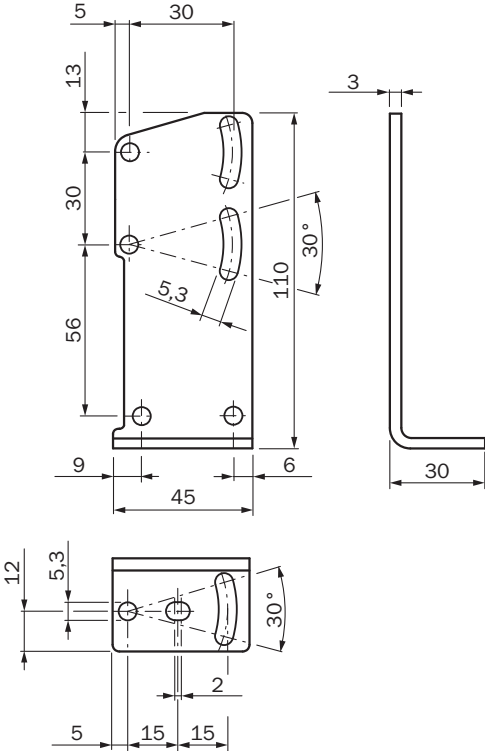

### Technische Daten im Detail

#### Merkmale

<b>Zubehörgruppe</b>	Befestigungstechnik
<b>Zubehörfamilie</b>	Halterungen
<b>Beschreibung</b>	Befestigungswinkel
<b>Geeignet für</b>	W24-2, W34
<b>Material</b>	Edelstahl (1.4301)
<b>Lieferumfang</b>	Inkl. Befestigungsmaterial
<b>Befestigungsart</b>	Halterungen

Maßzeichnung

Maße in mm